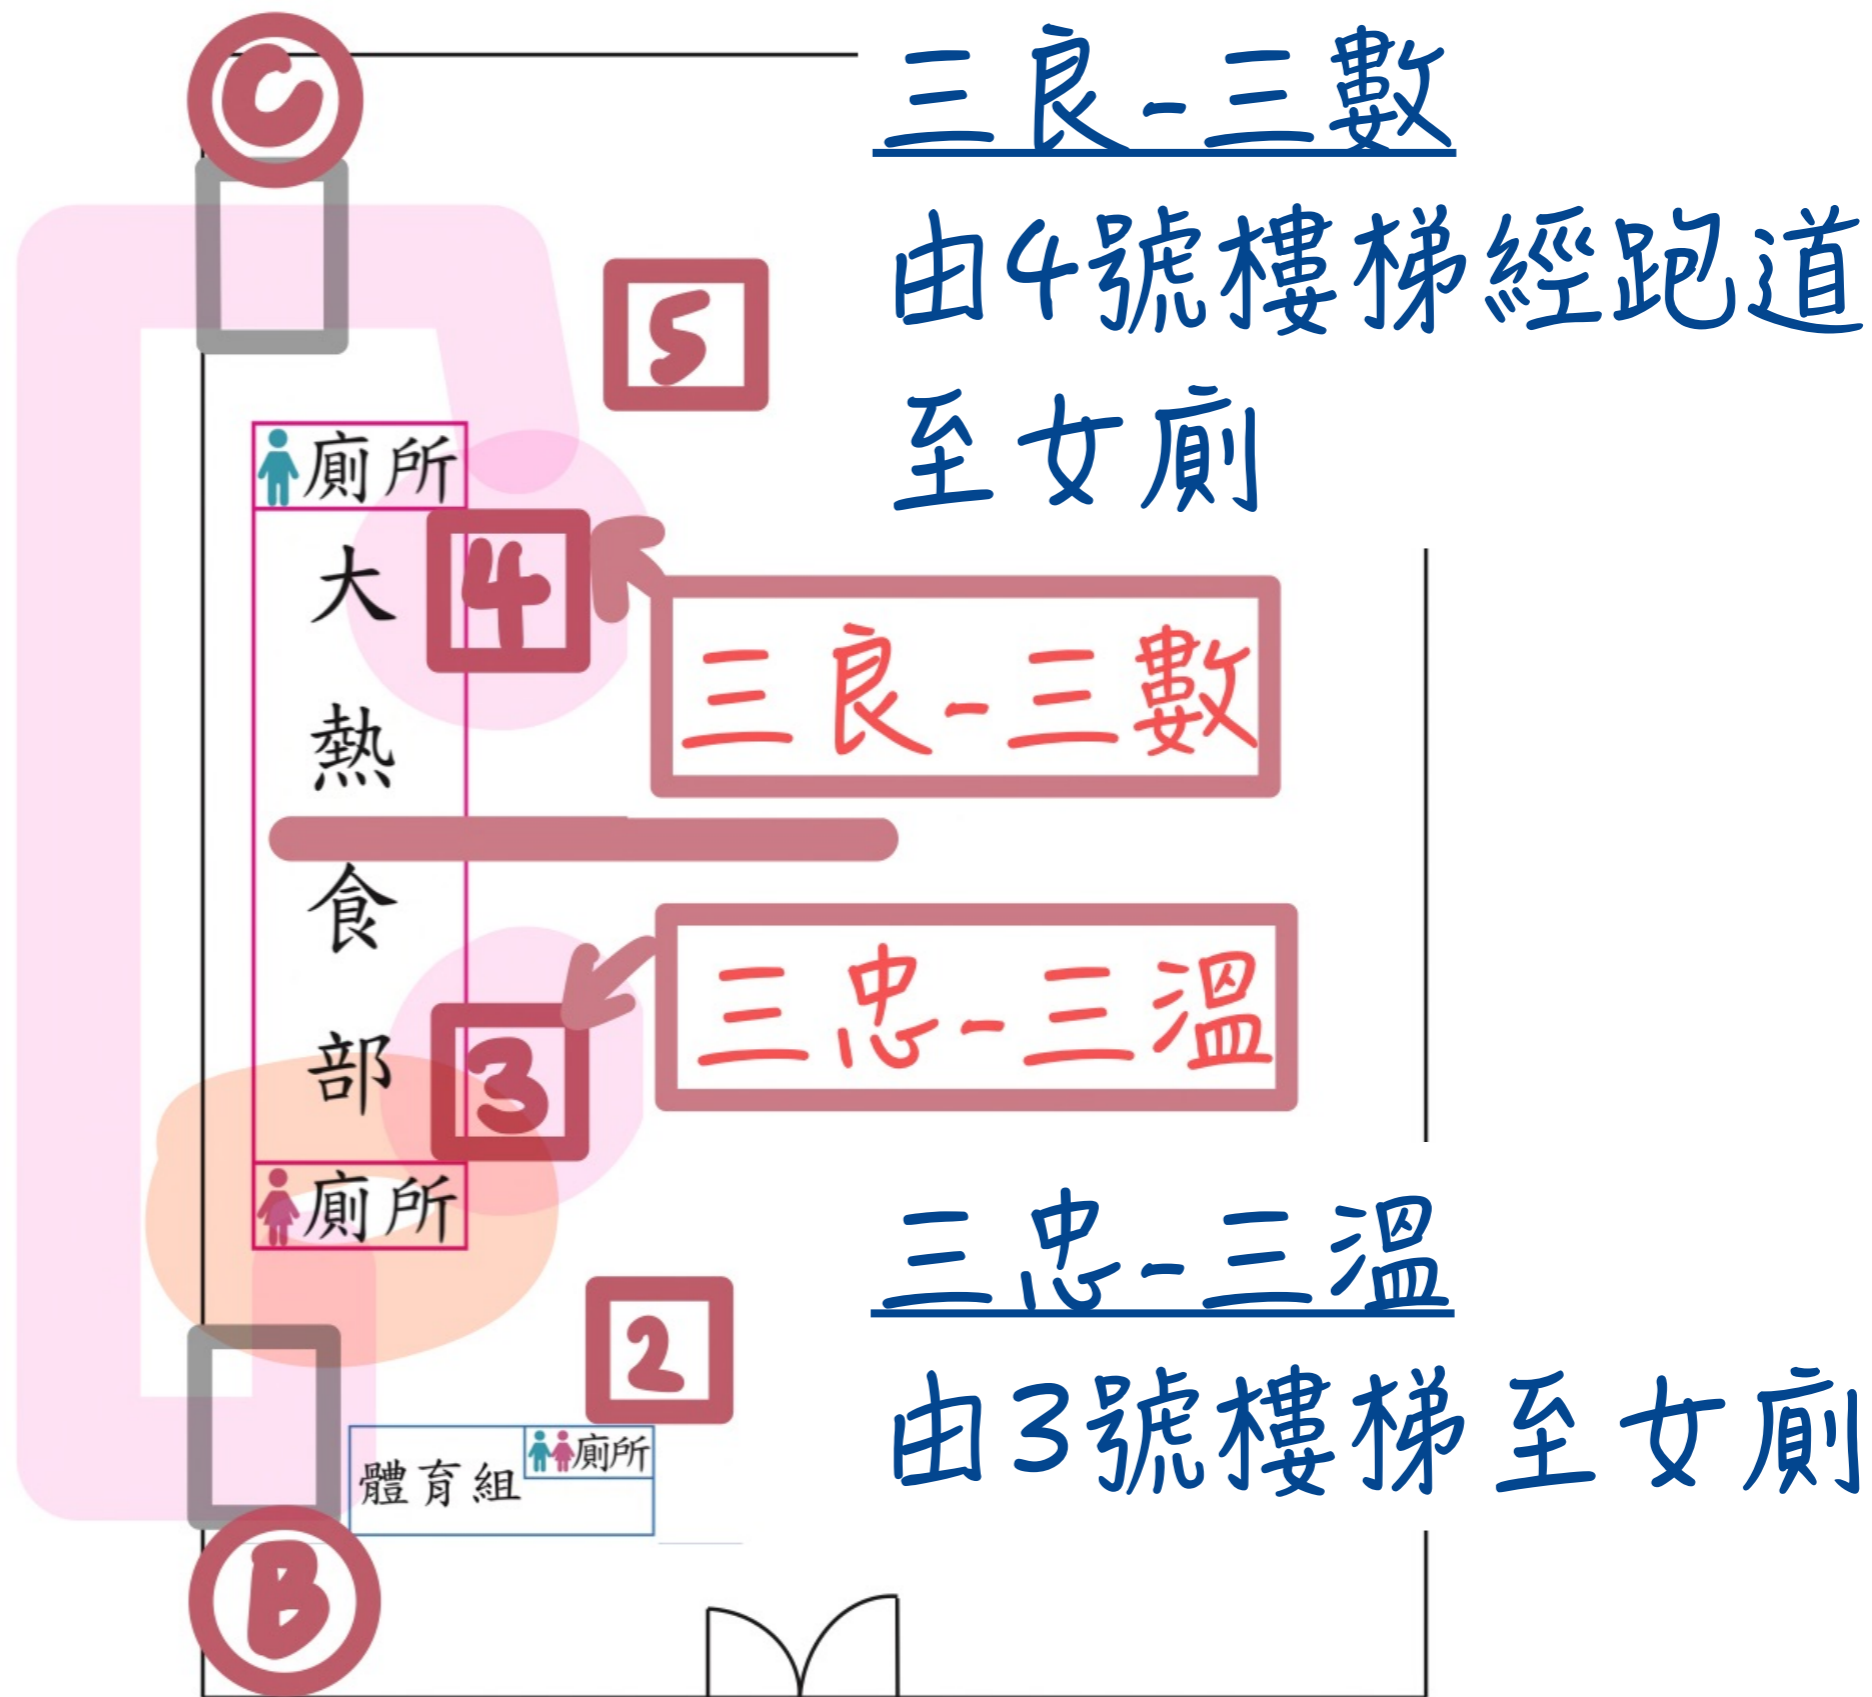

典禮期間如廁動線

2樓高三畢業生
使用大熱旁女廁