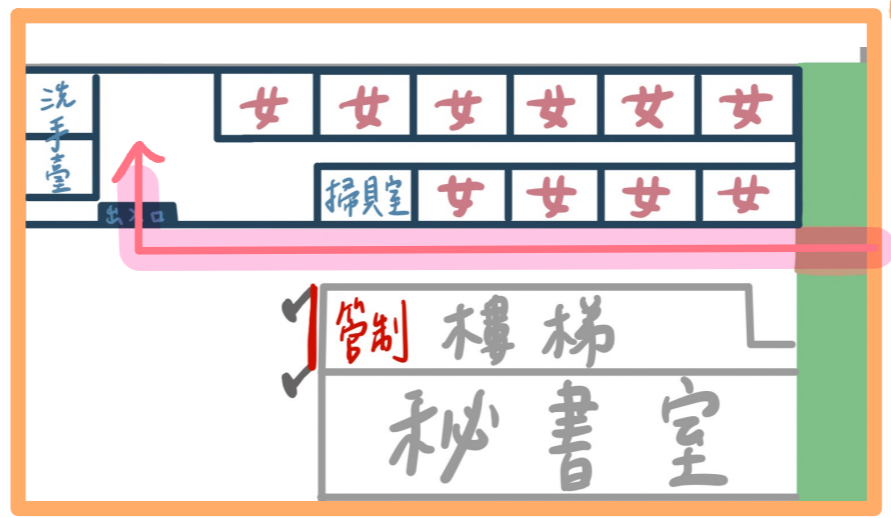

# 超過指定入場時間 進場動線

高二學生、高三畢業生、

3樓座位區親友

皆由C樓梯上樓

1樓座位區貴賓、親友

正門將有工作人員引導

# 典禮期間如廁動線

明德樓

3F	音樂教室	音樂教室	音樂廳	3F
2F	一數	一書	一御 一射	2F
1F	Fab Lab	Fab Lab	生科教室	1F

1樓

貴賓、導師、家長會

大熱旁南側為男廁  
光復樓1樓為女廁

廁所	三數	三書
廁所	三讓	三儉
廁所	三勤	三誠
廁所	一溫	三信
廁所	二忠	一樂
	合	作
	社	小
		熱

6F	天文臺	美術準備室	物理專研	教師辦公室	歷史教室	109
5F	星象教室	508	408	308	209	輔導室
4F	地科教室	510	409	309	110	英文教室
3F	美術教室	511	410	310	210	公民教室
2F	美術教室	512	411	311	211	111

水	箱	機房	游泳池	池槽	電氣室
1F 金字塔廣場					
B1 游泳池看台					
B2 游泳池					

1F	廁所	2F	廁所	3F	廁所
秘書室	校長室	一義	一忠		
第一會議室	一和	一孝			
	一平	一仁			

5F	天文臺	美術準備室	物理專研	教師辦公室	歷史教室	109
4F	地科教室	510	409	309	210	公民教室
3F	美術教室	511	410	310	211	111
2F	美術教室	512	411	311	211	111