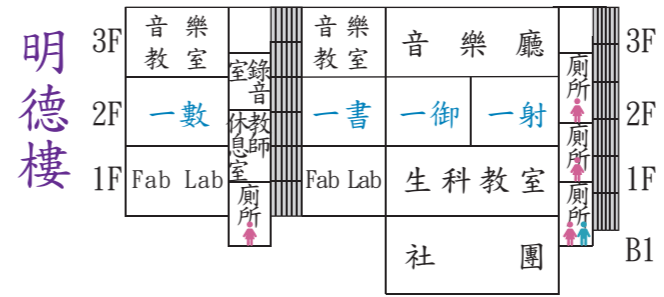

# 貴賓、親友、家長會 進場動線

7:30  
|  
7:55

公園路

重慶南路一段