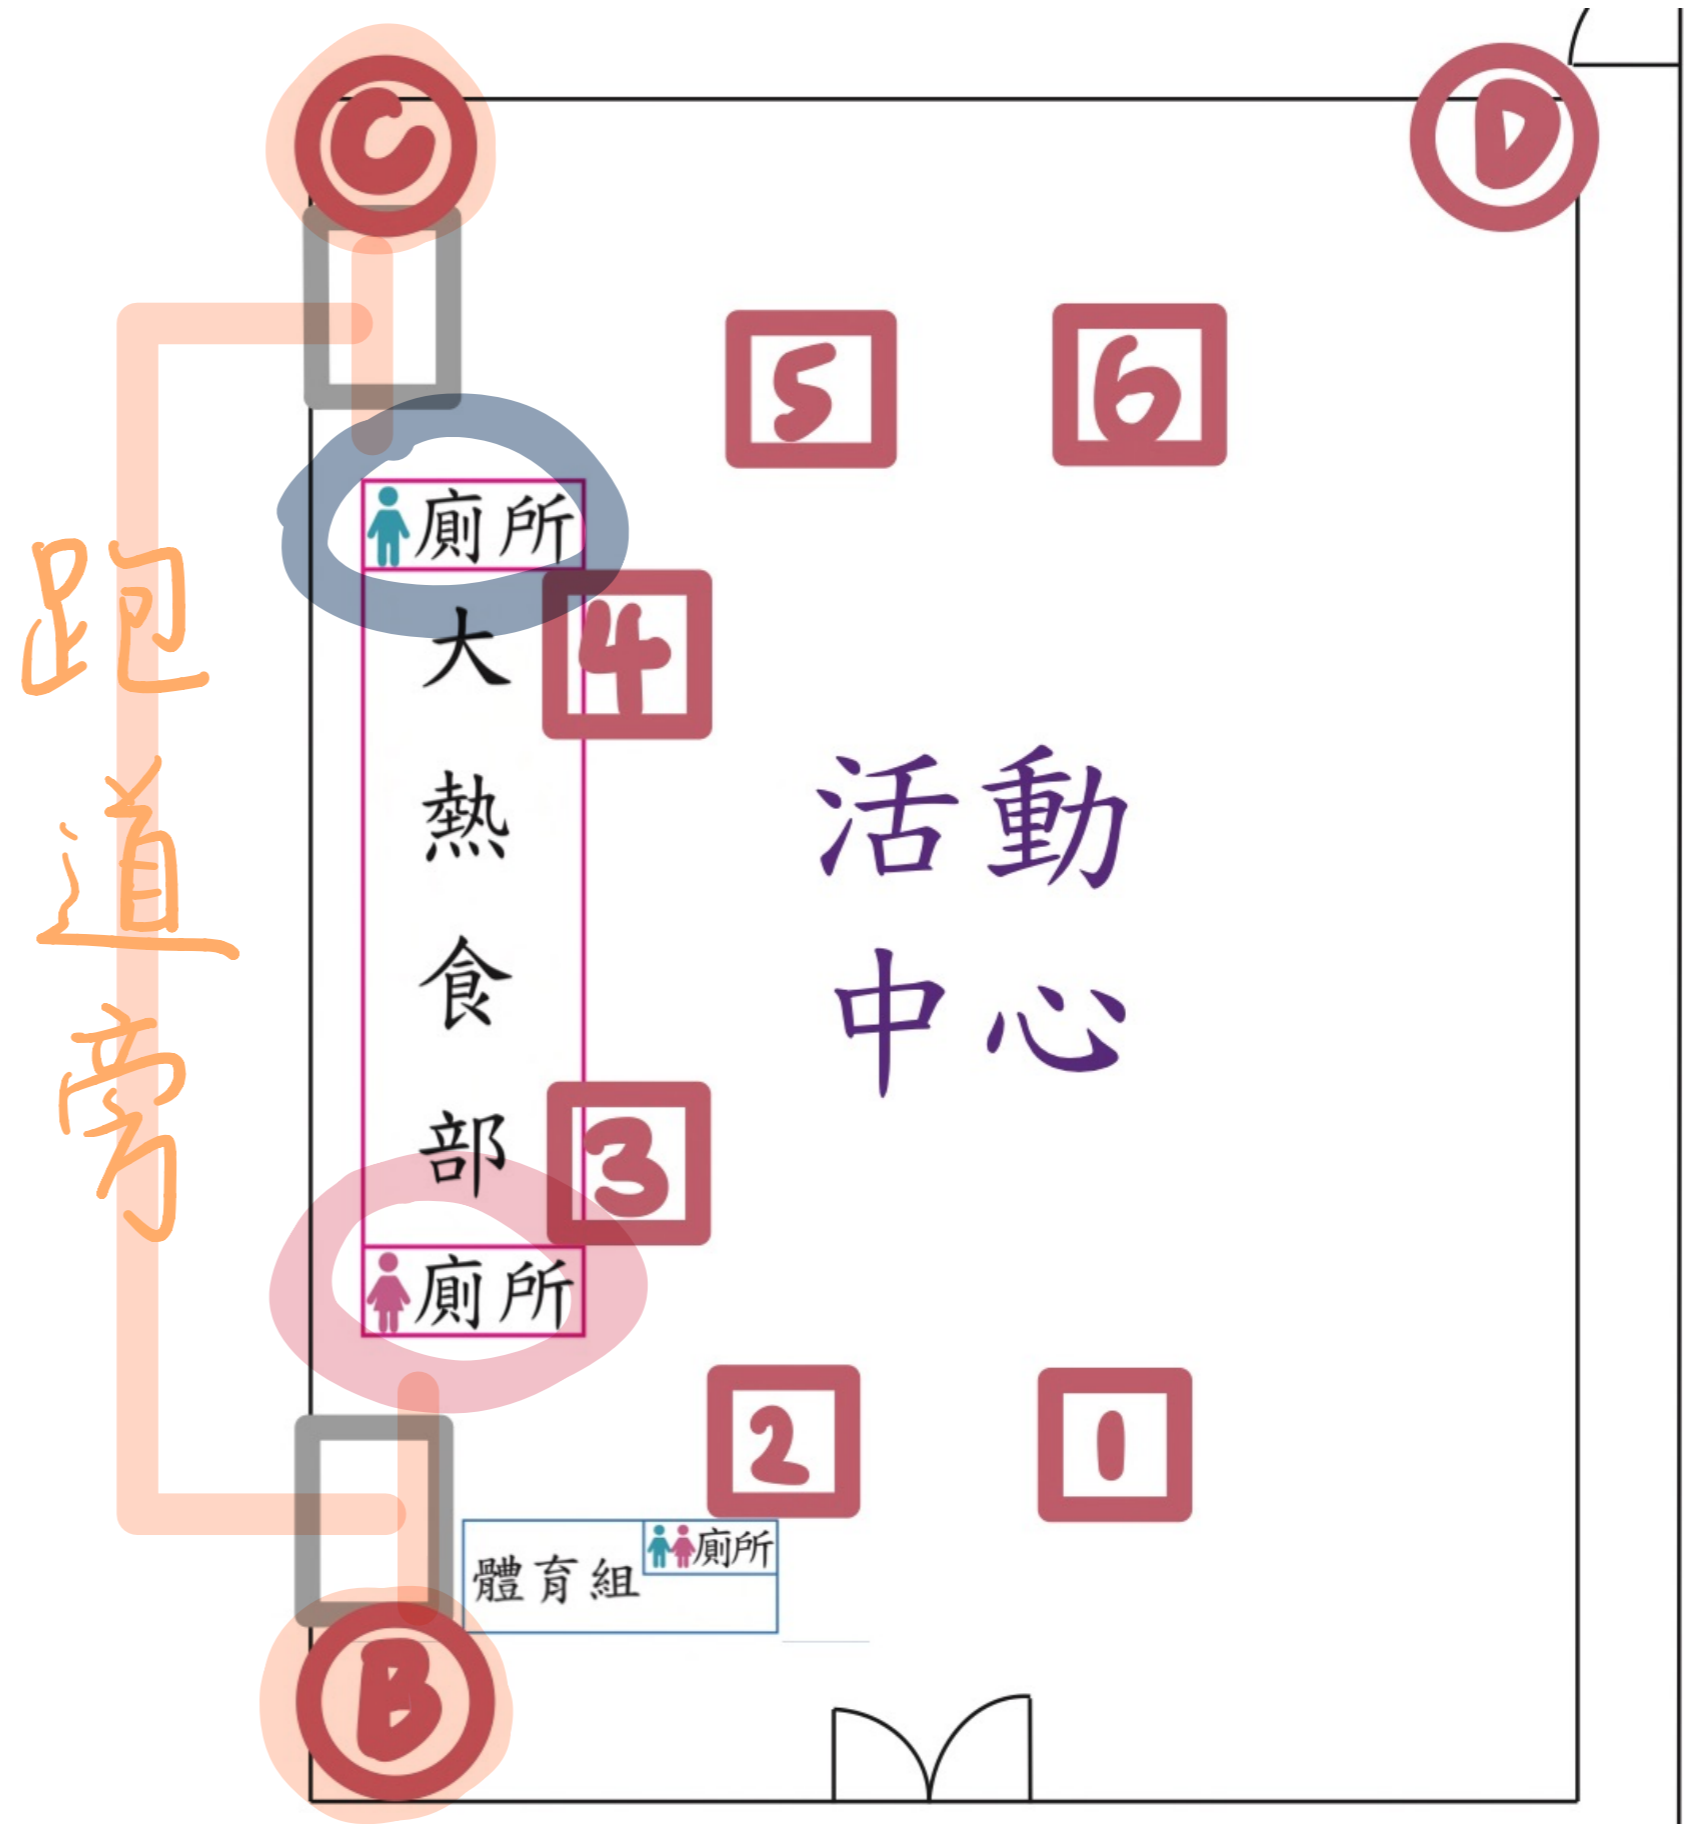

# 中場休息如廁動線

3樓畢業生親友

使用大熱旁廁所

北側為女廁

南側為男廁

由B,C大樓梯下至1樓  
如需使用另一側廁所  
請經由跑道旁移動

# 1樓座位區貴賓