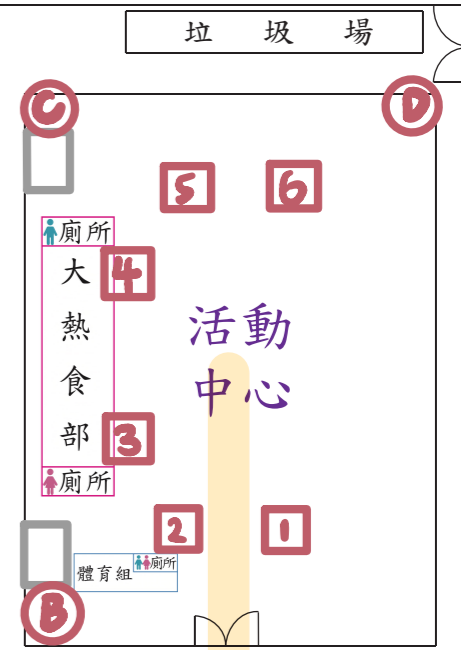

1樓座位區貴賓

離場動線