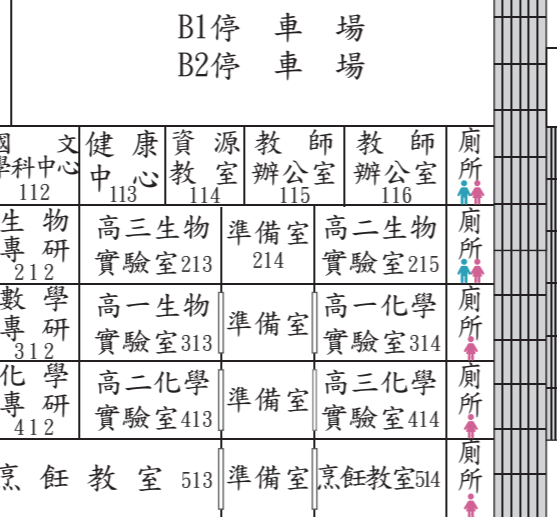

# 中場休息如廁動線

明德樓

1樓

無障礙需求

將有專人引導

園路

重慶南路一段

貴陽街一段