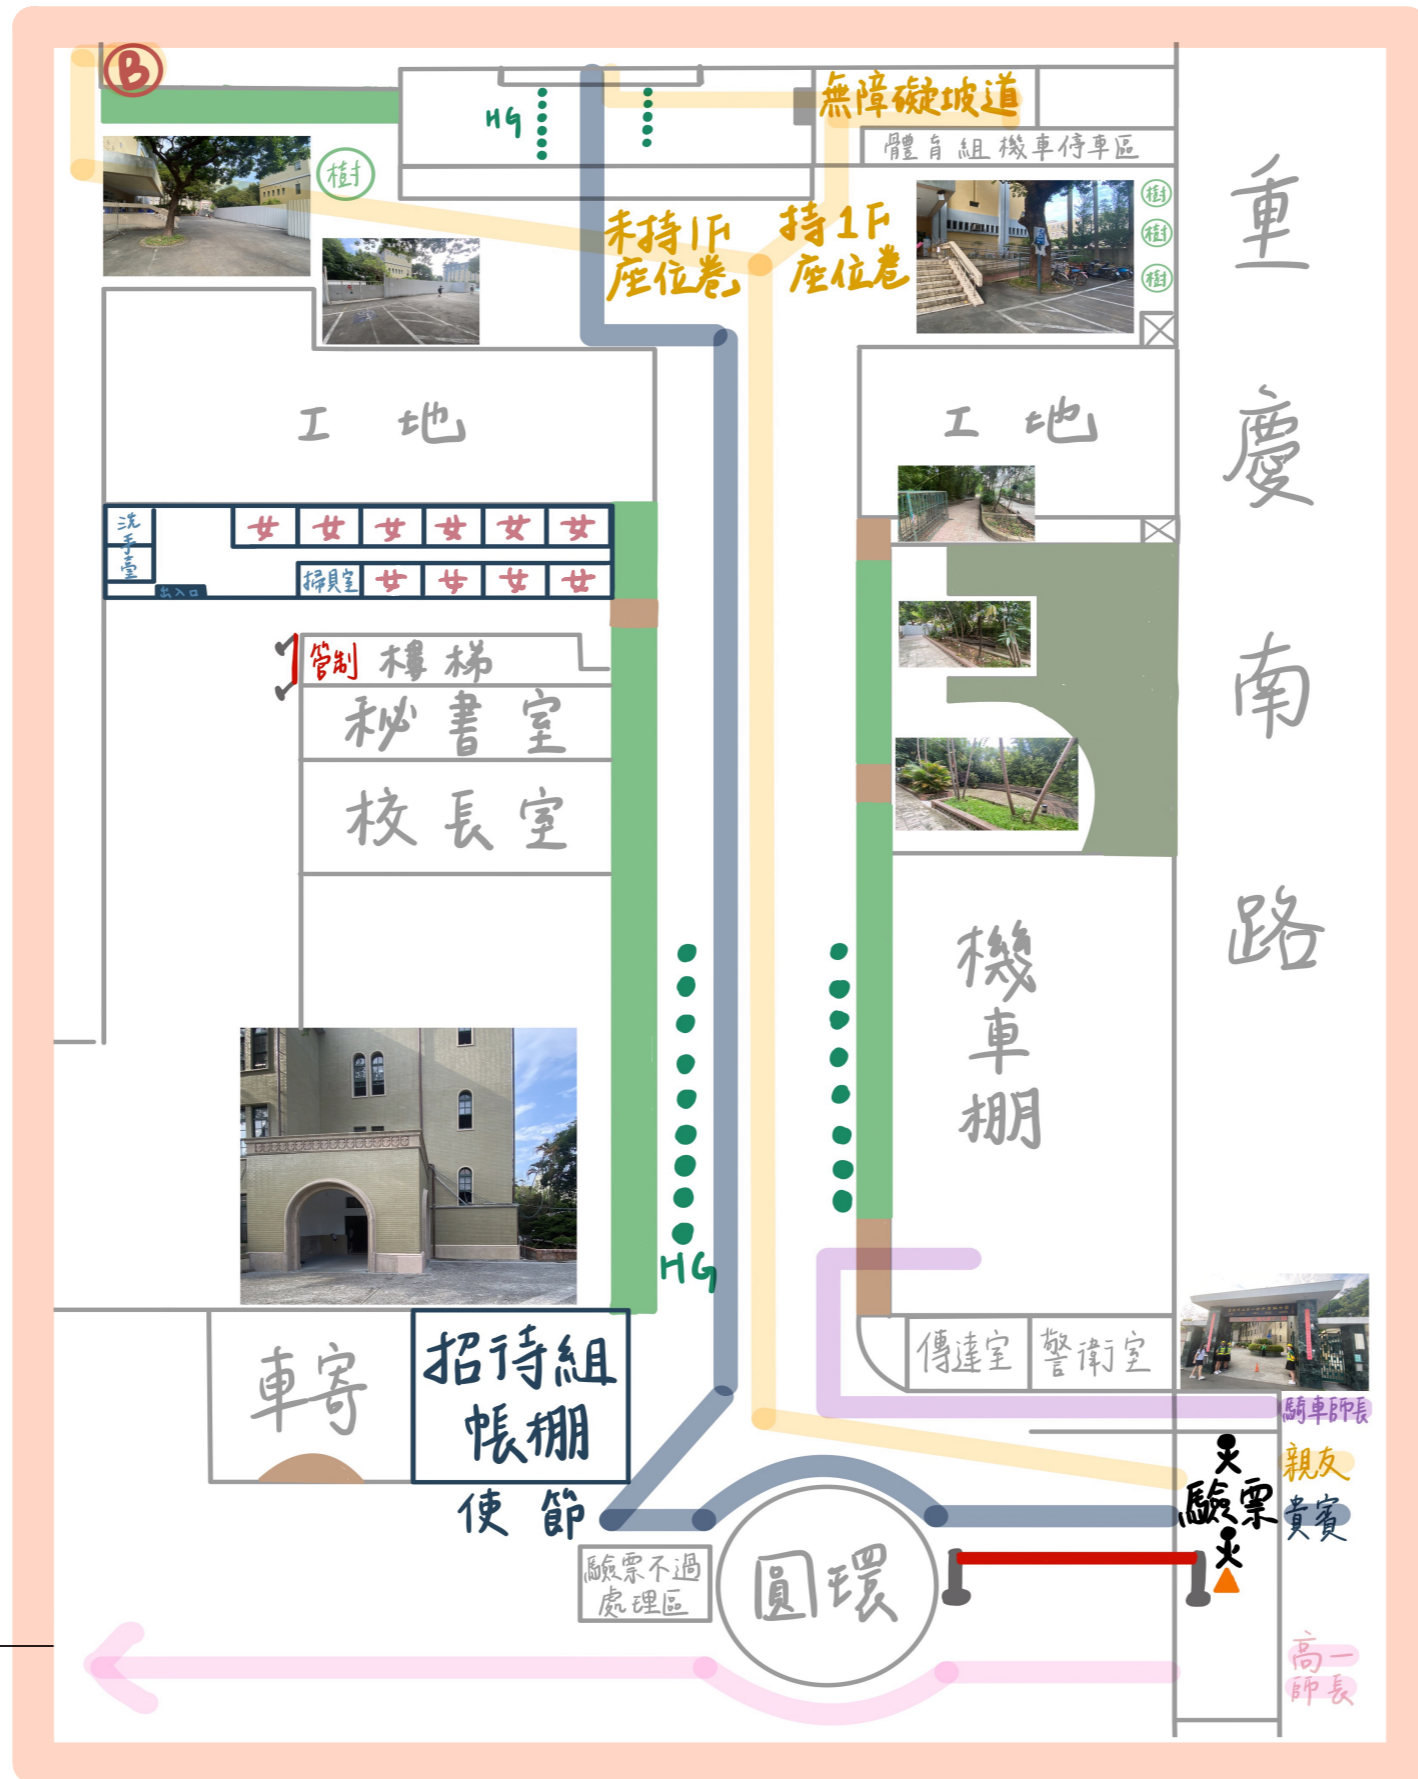

# 貴賓、親友、家長會 進場動線

7:30  
|  
7:55

公園路

重慶南路一段