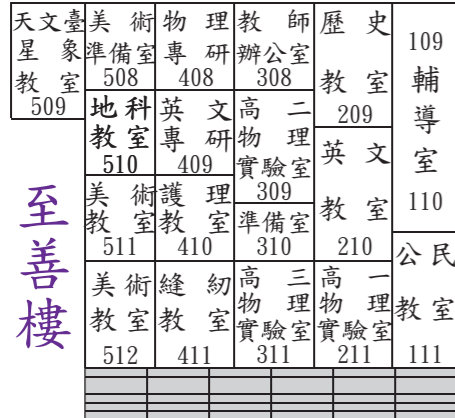

1樓座位區貴賓

離場動線

公

園

路

重

慶

南

路

一

段

由正門離開活動中心後
同入校動線離校

光復樓

車棚

光復樓

中正樓

中正樓

貴陽街一段