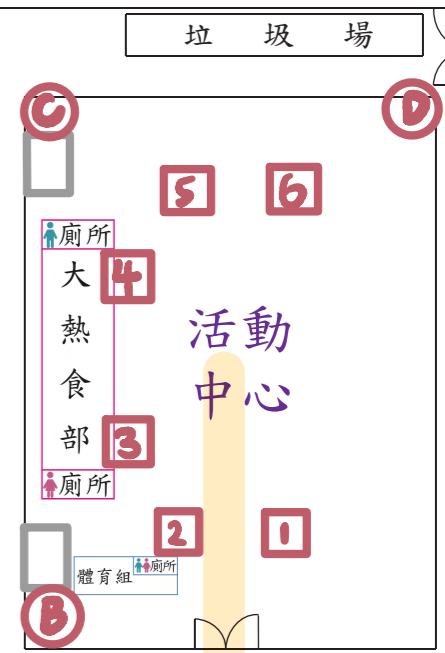

# 典禮期間如廁動線

明德樓

1樓

無障礙需求

將有專人引導

3F	音樂教室	音樂教室	音樂廳	3F
2F	一數	一書	一御 一射	2F
1F	Fab Lab	Fab Lab	生科教室	1F
			社團	B1

室	廁所	三數	三書	三御	三射	三樂	三禮	廁所
改室	廁所	三讓	三儉	三恭	三良	三溫	三毅	廁所
訊室	廁所	三勤	三誠	三公	三平	三和	三義	廁所
良	廁所	一溫	三信	三愛	三仁	三孝	三忠	廁所
孝	廁所	二忠	一樂	一禮	一讓	一儉	一恭	廁所