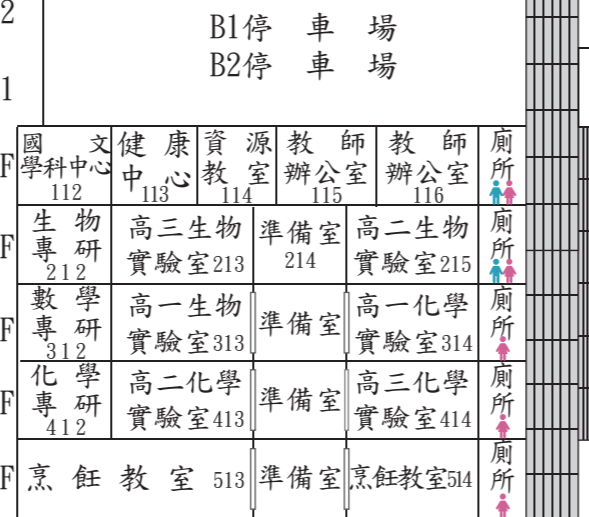

# 中場休息如廁動線

明德樓

1樓

無障礙需求

將有專人引導

園路

重慶南路一段

貴陽街一段