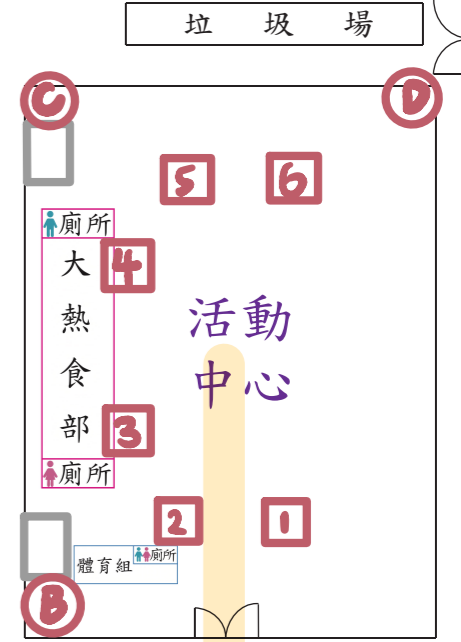

中正樓

中正樓

體適能教室	菁圃	小綠屋(家長會)
-------	----	----------

公

園

路

重

慶

南

路

一

段

貴陽街一段

# 中場休息如廁動線

明德樓

1樓

無障礙需求

將有專人引導

園路

重慶南路一段

貴陽街一段

# 中場休息如廁動線

2樓高三畢業生

1,2號樓梯下樓

由活動中心正門

經操場至學珠1樓

及至善1樓女廁

音樂教室	錄音室	音樂教室	音樂廳	廁所	3F
一數	休息室	一書	一御 一射	廁所	2F
Fab Lab	教師休息室	Fab Lab	生科教室	廁所	1F
	廁所		社團	廁所	B1

中心
廁所
資訊中心
研討室