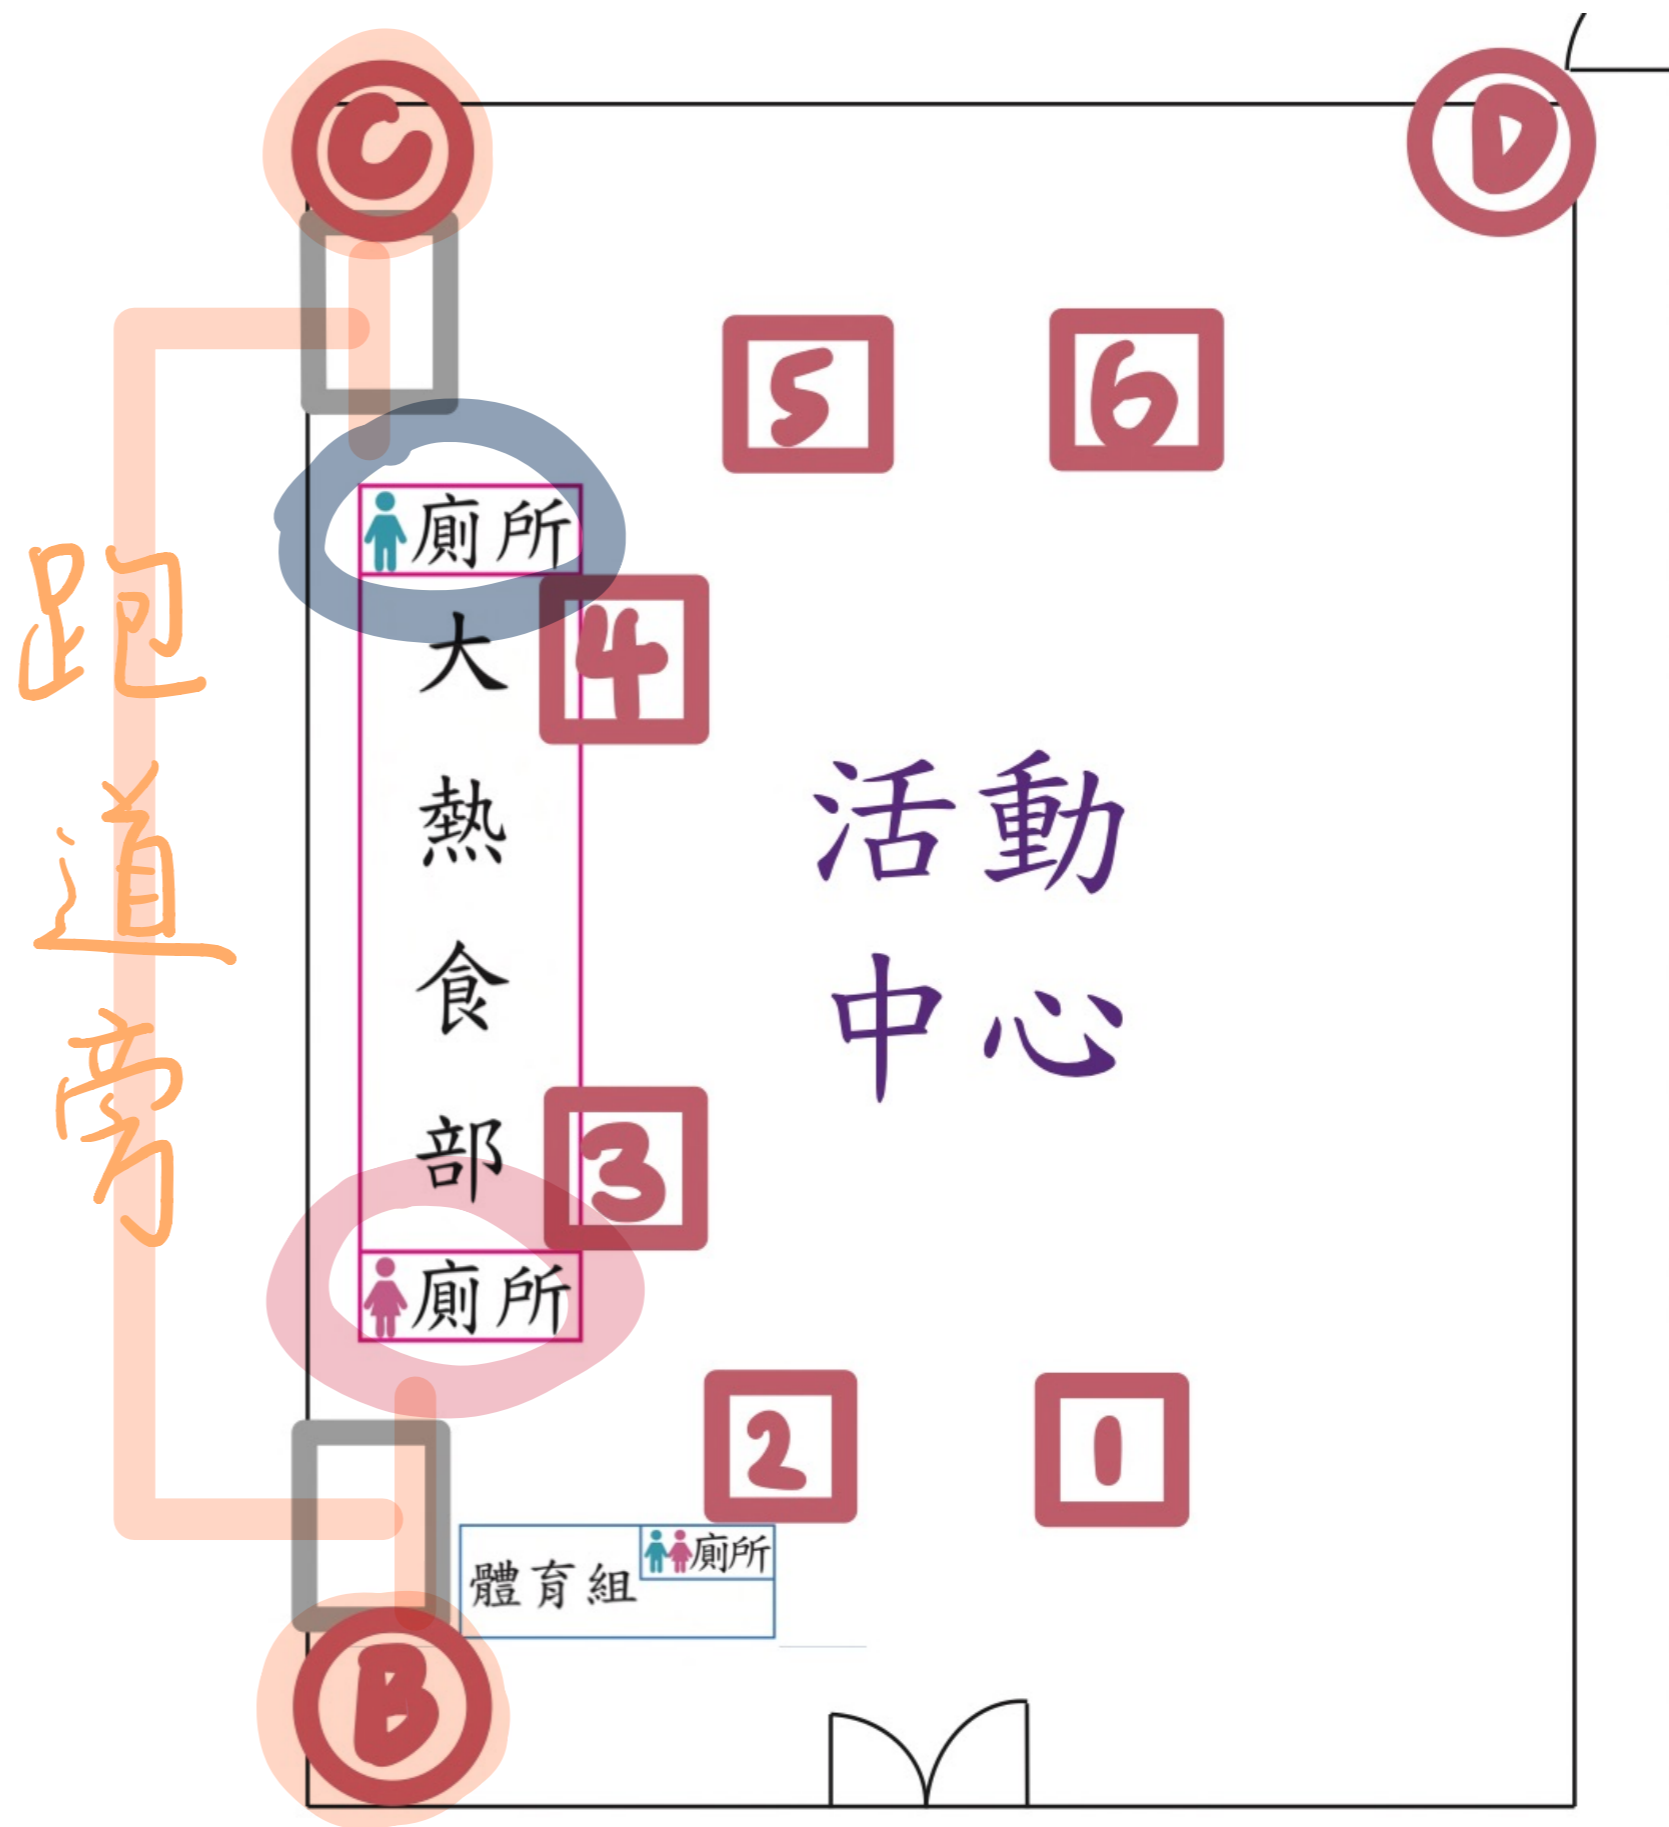

# 典禮期間如廁動線

3樓畢業生親友

使用大熱旁廁所

北側為女廁

南側為男廁

由B,C大樓梯下至1樓  
如需使用另一側廁所  
請經由跑道旁移動

# 中場休息如廁動線

明德樓

3F	音樂教室	音樂教室	音樂廳	3F
2F	一數	一書	一御 一射	2F
1F	Fab Lab	Fab Lab	生科教室	1F

1樓

貴賓、導師、家長會

廁所	三數	三書	三御	三射
廁所	三讓	三儉	三恭	三良
廁所	三勤	三誠	三公	三平
廁所	一溫	三信	三愛	三仁
廁所	二忠	一樂	一禮	一讓
廁所	合	作	社	小食

1F	2F	3F
廁所	廁所	廁所
秘書室		
校長室	一義	一忠
第一會議室	一和	一孝
	一平	一仁
2F	3F	