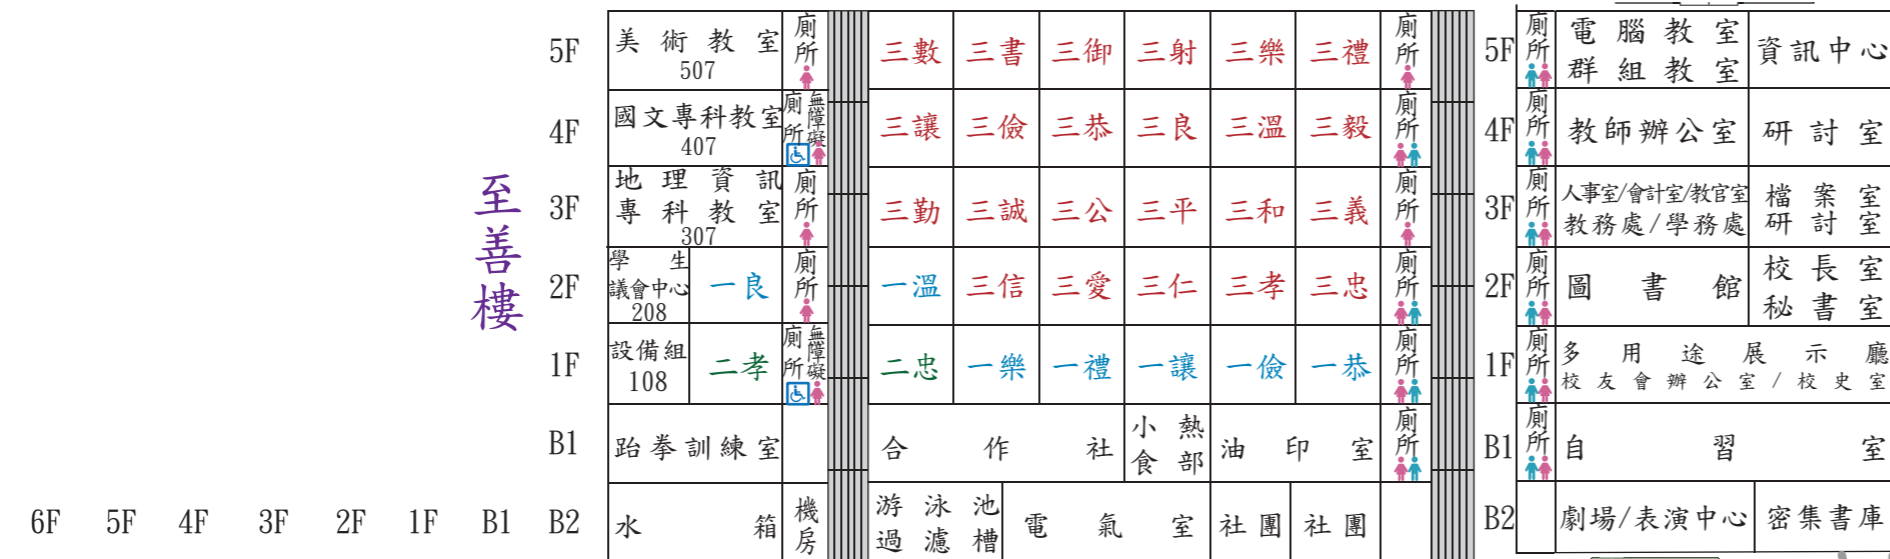

一

段

由正門離開活動中心後  
同入校動線離校

光復樓

車棚

光復樓

中正樓

中正樓