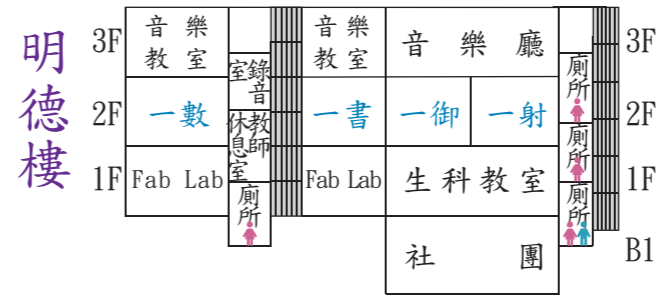

1樓座位區貴賓

離場動線