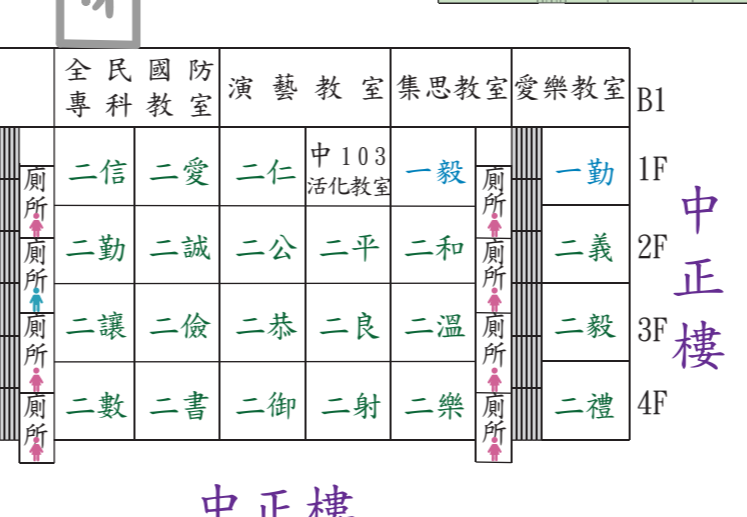

# 中場休息如廁動線

明德樓

1樓

無障礙需求

將有專人引導

園路

重慶南路一段

貴陽街一段