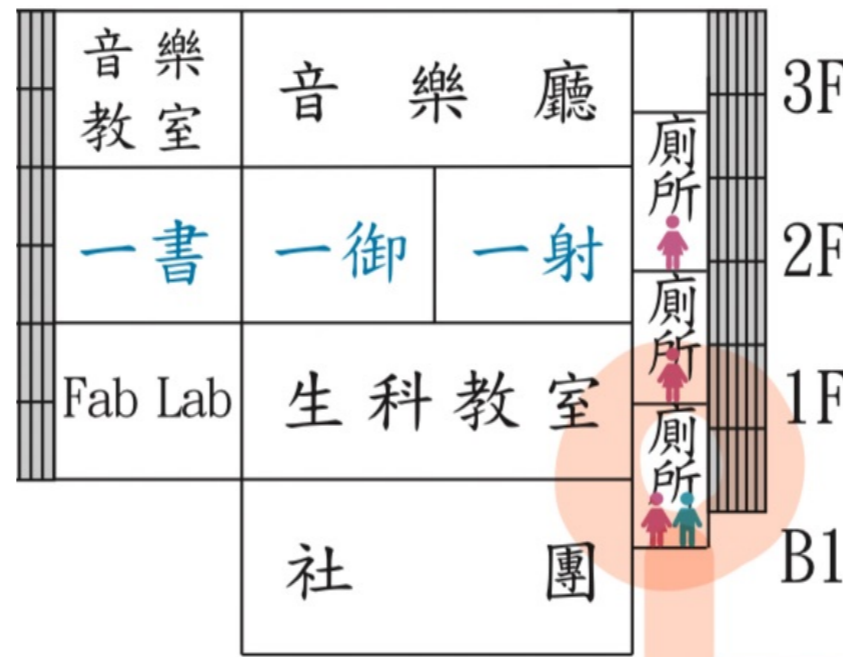

典禮期間如廁動線

2樓高二學生

經6號樓梯

使用明德1樓廁所