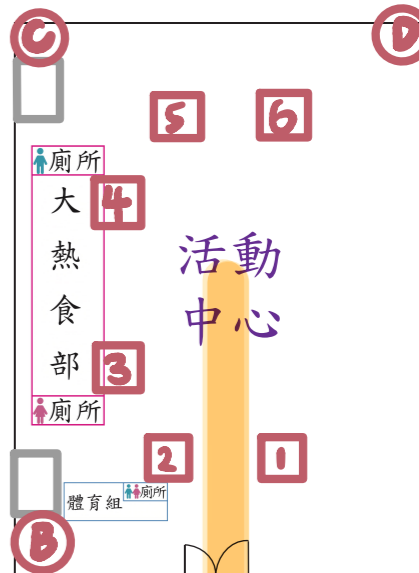

# 典禮期間如廁動線

3樓畢業生親友

使用大熱旁廁所

北側為女廁

南側為男廁

由B,C大樓梯下至1樓  
如需使用另一側廁所  
請經由跑道旁移動

# 中場休息如廁動線

明德樓

3F	音樂教室	音樂教室	音樂廳	3F
2F	一數	一書	一御 一射	2F
1F	Fab Lab	Fab Lab	生科教室	1F

1樓

貴賓、導師、家長會

廁所	三數	三書	三御	三射
廁所	三讓	三儉	三恭	三良
廁所	三勤	三誠	三公	三平
廁所	一溫	三信	三愛	三仁
廁所	二忠	一樂	一禮	一讓
廁所	合	作	社	小食

1F	2F	3F
廁所	廁所	廁所
秘書室		
校長室	一義	一忠
第一會議室	一和	一孝
	一平	一仁
2F	3F	