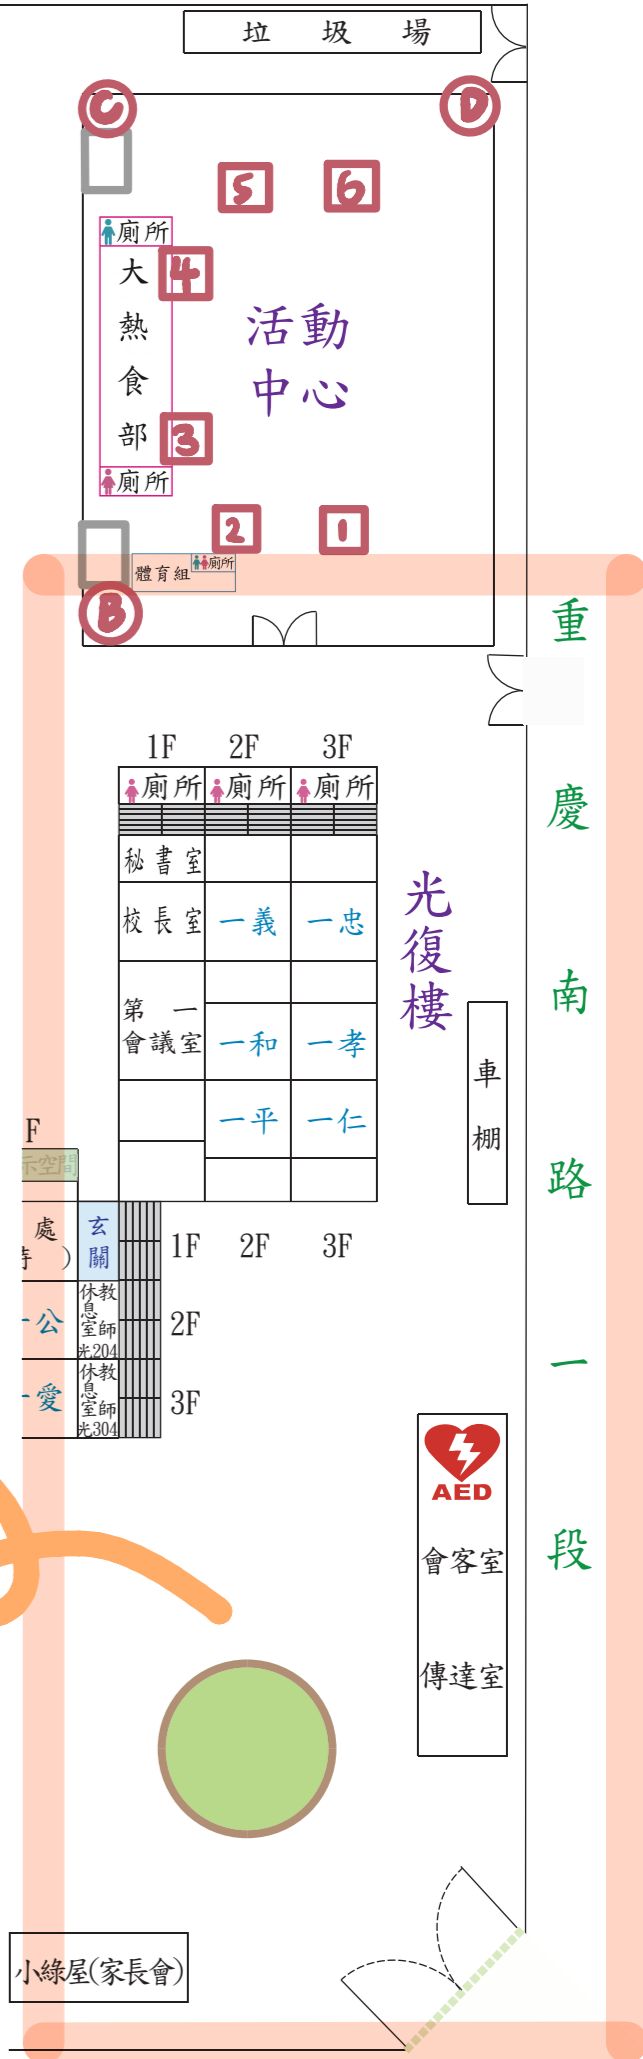

# 貴賓、親友、家長會 進場動線

7:30  
|  
7:55

公園路

重慶南路一段

# 高二進場動線

7:30  
|  
7:50

公

園

路

至善樓

天文臺	美術準備室	物理專研	教師辦公室	歷史	109
星象教室	508	408	308	教室	輔導室
509	510	409	309	英文	110
美術教室	511	410	310	公民	111
512	411	311	211		

至善樓