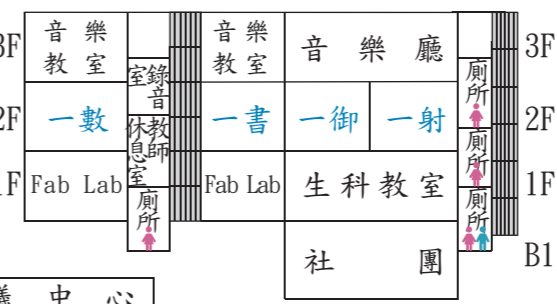

中正樓

中正樓

體適能教室	菁圃	小綠屋(家長會)
-------	----	----------

公

園

路

重

慶

南

路

一

段

貴陽街一段

# 中場休息如廁動線

明德樓

1樓

無障礙需求

將有專人引導

園路

重慶南路一段

貴陽街一段