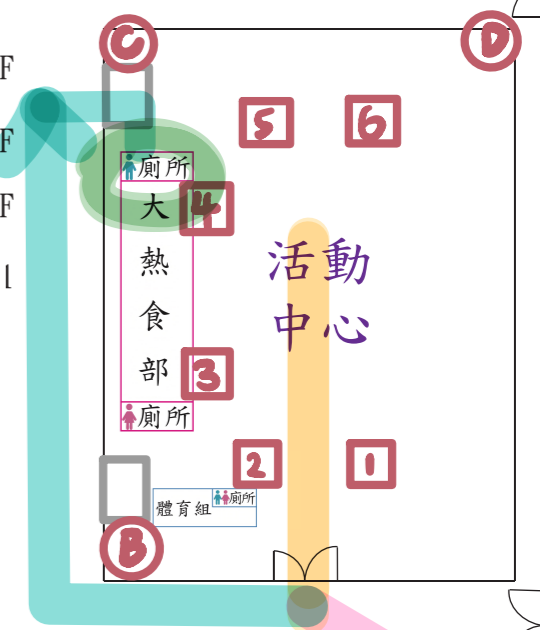

重

慶

南

路

一

段

貴陽街一段

體適能教室	菁園	小綠屋(家長會)
-------	----	----------

# 超過指定入場時間 進場動線

高二學生、高三畢業生、

3樓座位區親友

皆由C樓梯上樓

1樓座位區貴賓、親友

正門將有工作人員引導

# 典禮期間如廁動線

明德樓

3F	音樂教室	音樂教室	音樂廳	3F
2F	一數	一書	一御 一射	2F
1F	Fab Lab	Fab Lab	生科教室	1F

1樓

貴賓、導師、家長會

大熱旁南側為男廁  
光復樓1樓為女廁

廁所	三數	三書
廁所	三讓	三儉
廁所	三勤	三誠
廁所	一溫	三信
廁所	二忠	一樂
	合	作
	社	小
		熱

6F	天文臺	美術準備室	物理專研	教師辦公室	歷史教室	109
5F	星象教室	508	408	308	209	輔導室
4F	地科教室	510	409	309	110	英文教室
3F	美術教室	511	410	310	210	公民教室
2F	美術教室	512	411	311	211	111

水	箱	機房	游泳池	池槽	電氣室
1F 金字塔廣場					
B1 游泳池看台					
B2 游泳池					

1F	廁所	2F	廁所	3F	廁所
秘書室	校長室	一義	一忠		
第一會議室	一和	一孝			
	一平	一仁			

5F	天文臺	美術準備室	物理專研	教師辦公室	歷史教室	109
4F	地科教室	510	409	309	210	公民教室
3F	美術教室	511	410	310	211	111
2F	美術教室	512	411	311	211	111