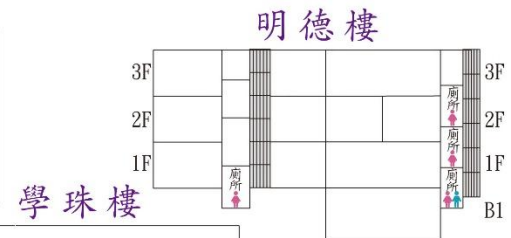

垃圾場

115學年度科學班甄選第二階段 複查申請處(本校會客室)

學珠樓

至善樓(南棟)

6F 5F 4F 3F 2F 1F B1 B2

2F至善樓會議室

回收場

至善樓(北棟)

貴陽街一段

公園路

重慶南路一