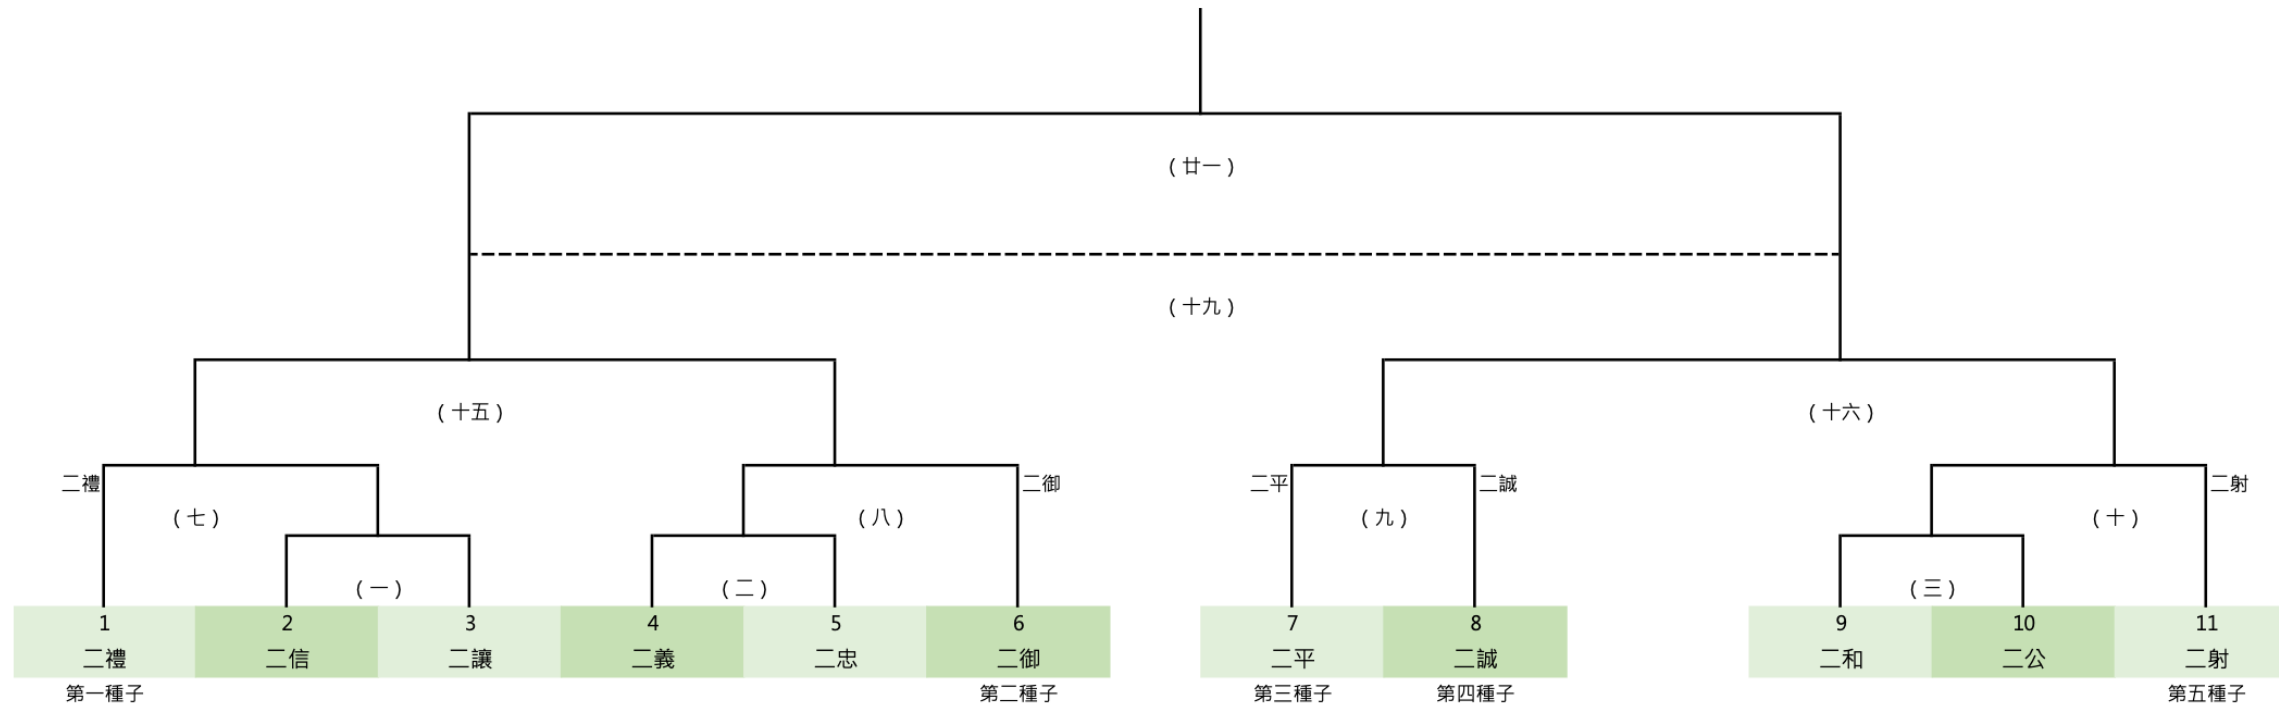

臺北市立第一女子高級中等學校 114 學年度高二班際排球賽賽制圖

A組第一名

B組第一名

冠軍