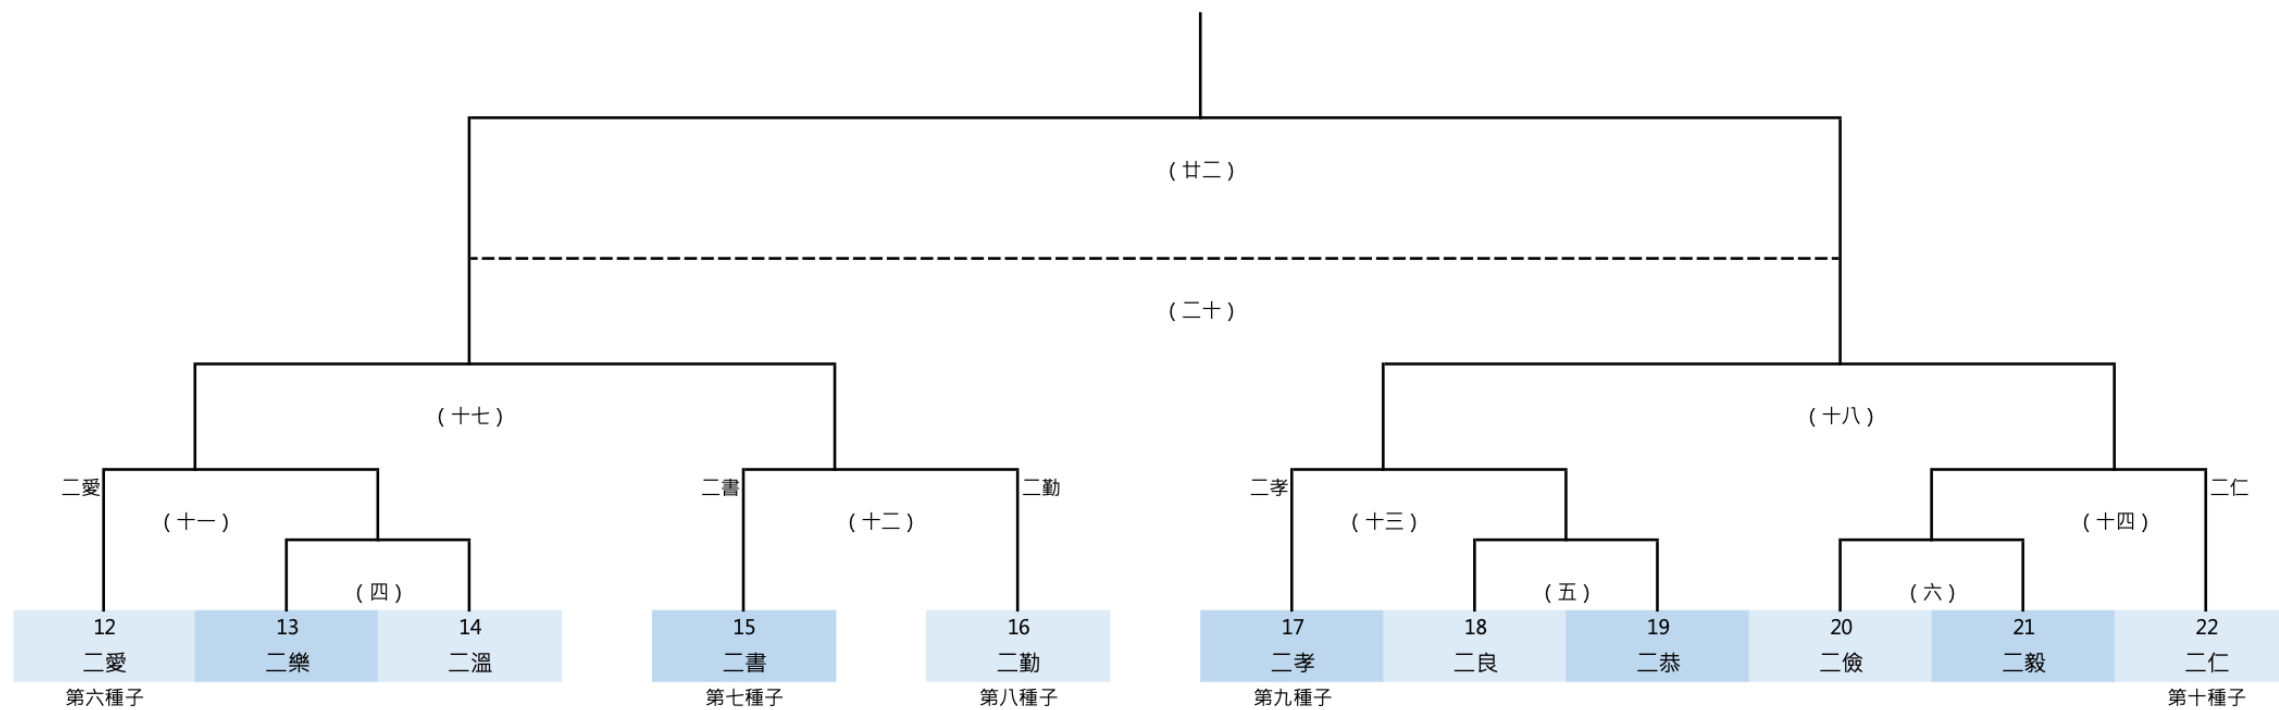

臺北市立第一女子高級中等學校 114 學年度高二班際排球賽賽制圖

A組第一名

B組第一名

冠軍