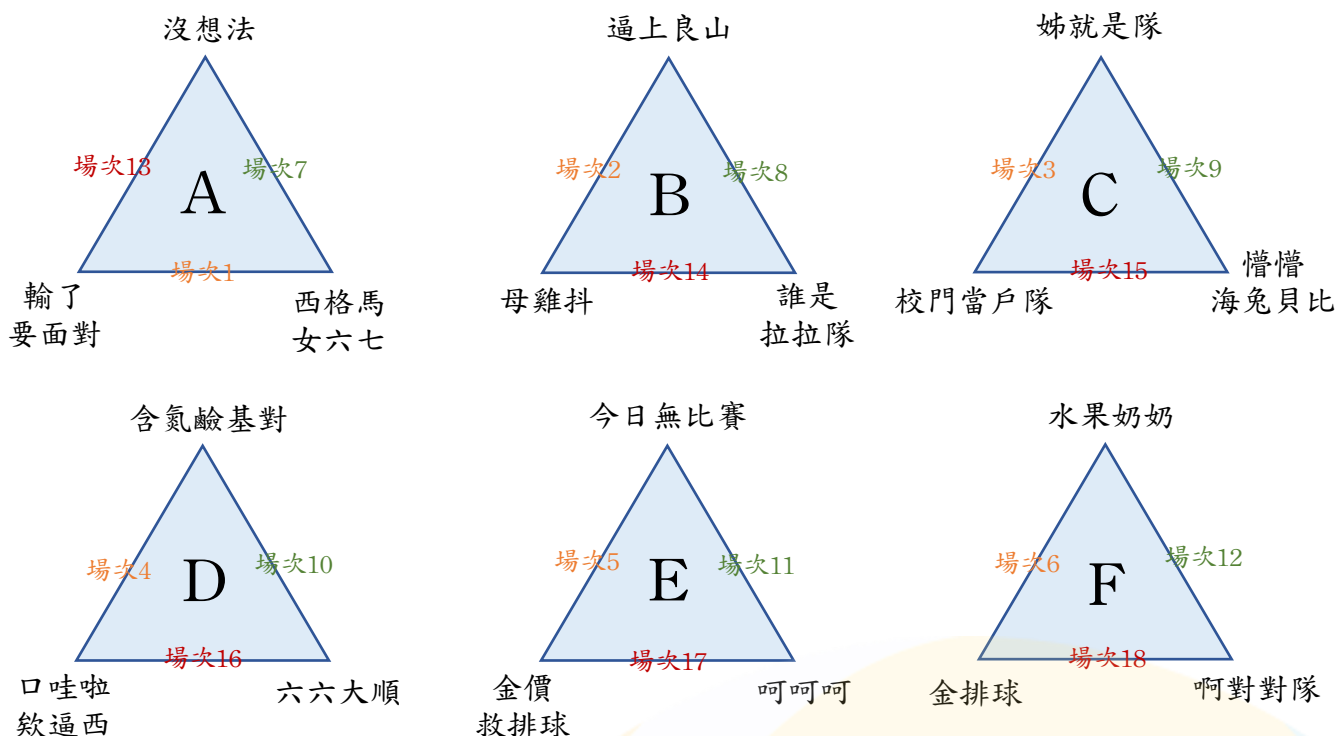

114學年度校園四對四排球賽賽制圖

■ 預賽採單循環制，分組第1名可晉級準決賽。

■ 決賽採單淘汰制，取前六名。