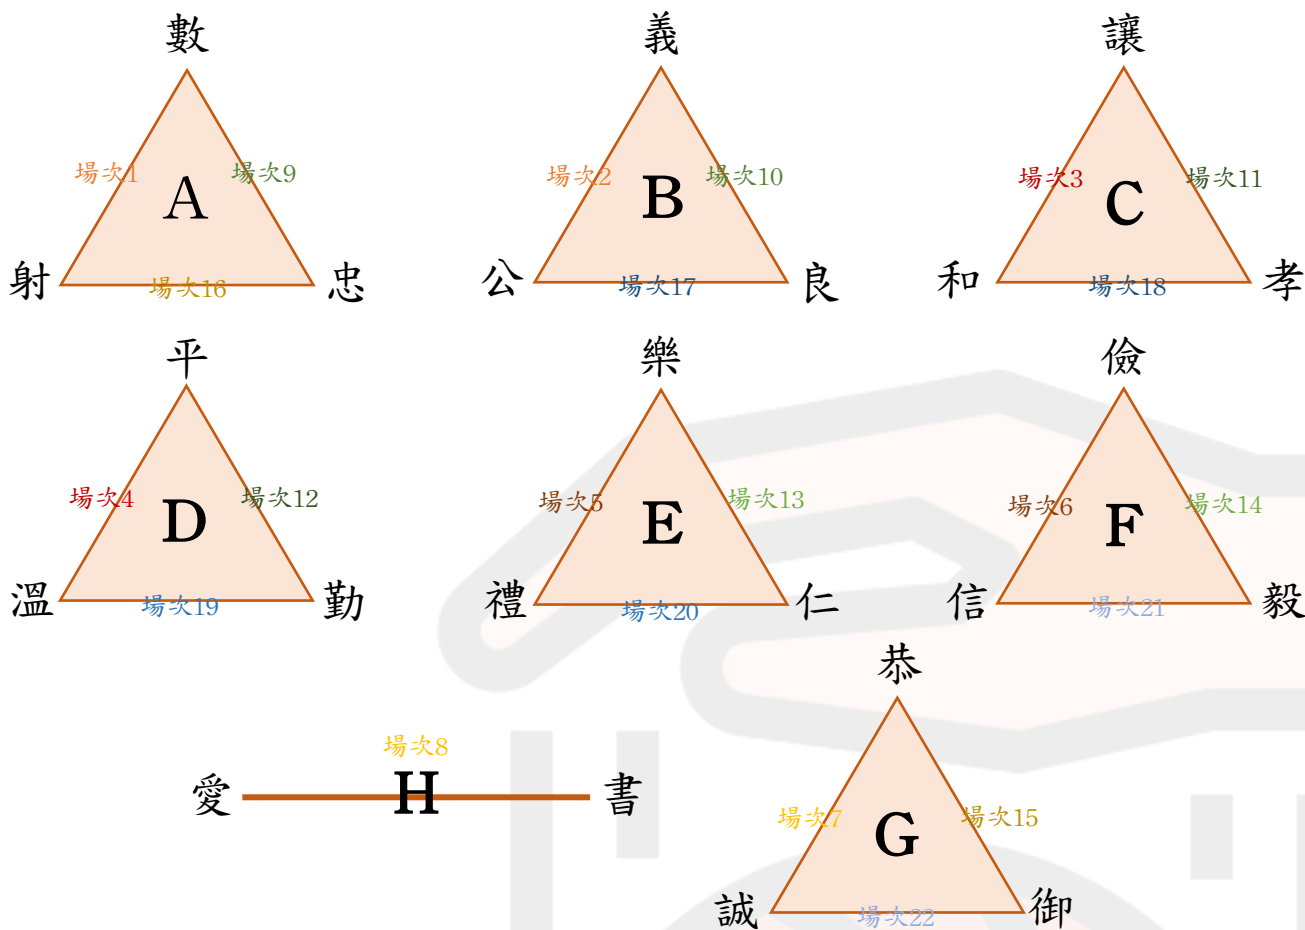

# 112學年度高一班際籃球賽賽制圖

■ 預賽採單循環制，分組前1名可晉級準決賽。

■ 決賽採單淘汰制，取前六名。