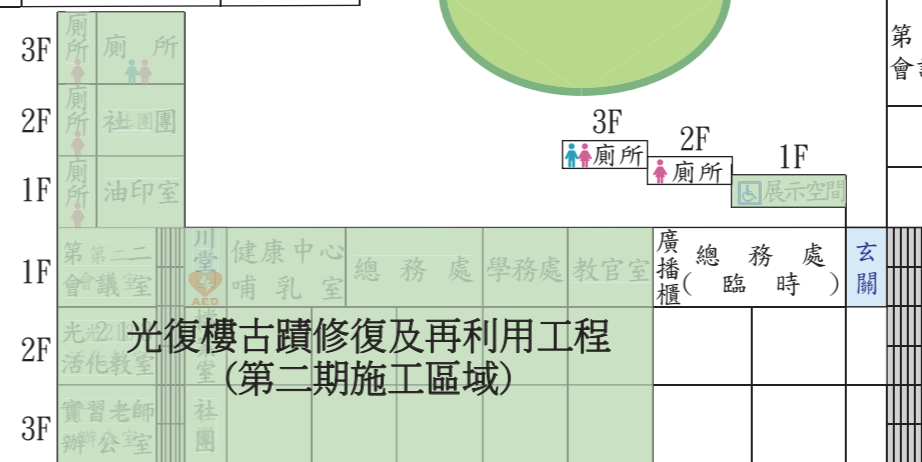

光復樓

車棚

至善樓

至善樓

預備試場：至善樓
一般試場：中正樓

試務中心
至善2樓會議室

至善樓

中正樓

光復樓

中正樓

應試人員入場

應試人員離場

體適能教室 菁圃 小綠屋(家長會)

貴陽街一段