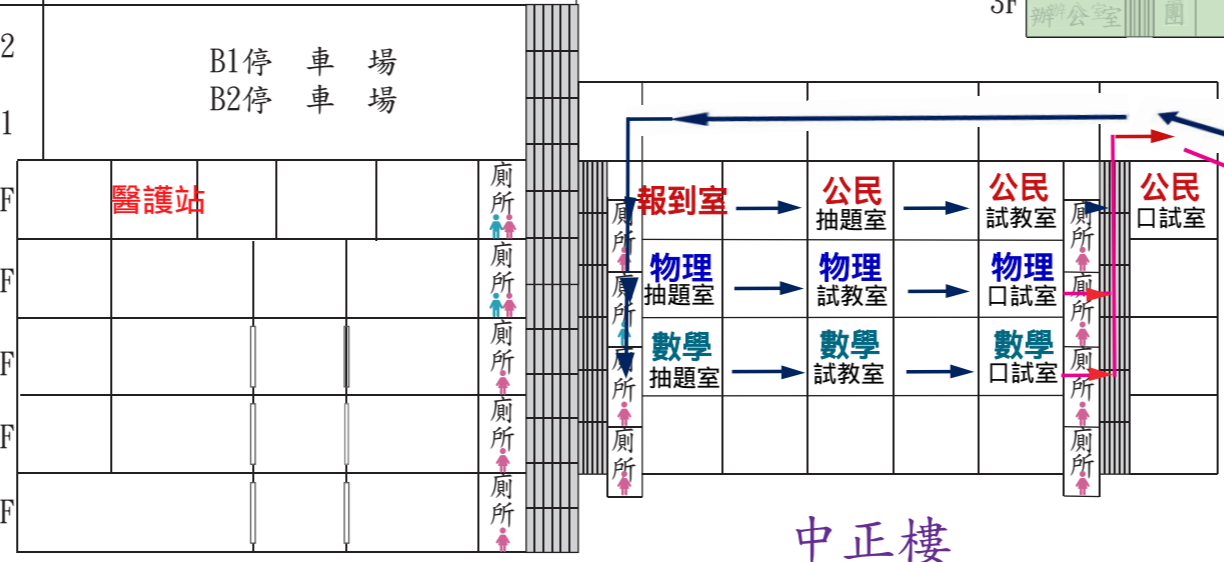

光復樓

車棚

至善樓

至善樓

預備試場：至善樓
一般試場：中正樓

試務中心
至善2樓會議室

至善樓

中正樓

光復樓

中正樓

應試人員入場

應試人員離場

體適能教室 菁圃 小綠屋(家長會)

貴陽街一段