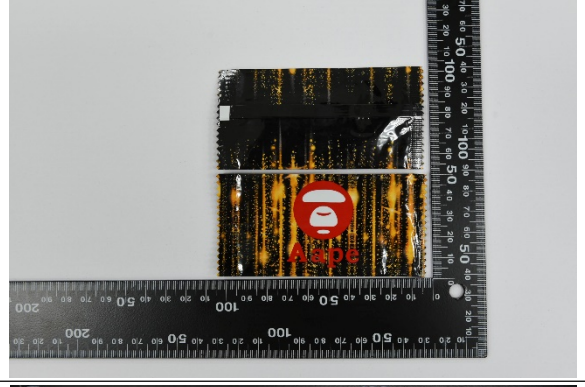

# 新型毒咖啡包裝

註：上開圖片由本市少年警察隊提供