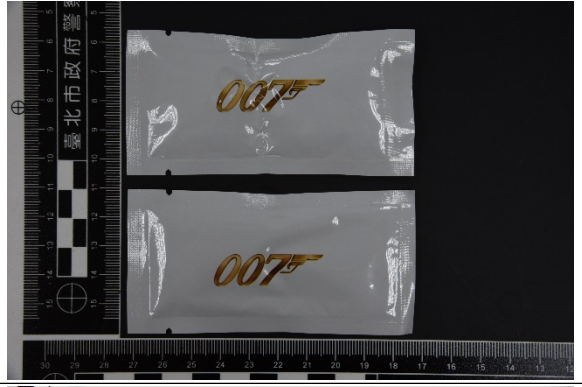

# 新型毒咖啡包裝

註：上開圖片由本市少年警察隊提供