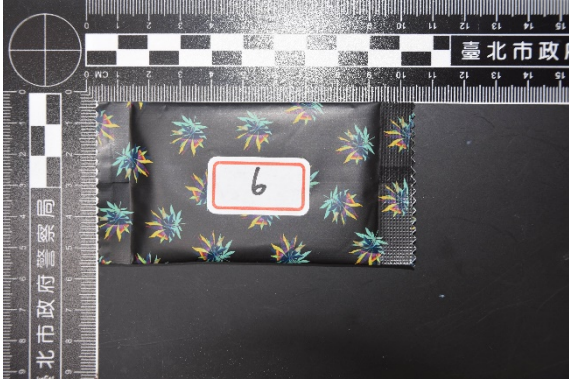

# 新型毒咖啡包裝

註：上開圖片由本市少年警察隊提供