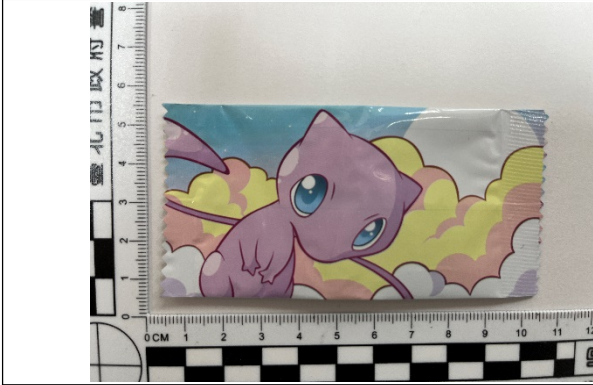

# 新型毒咖啡包裝

註：上開圖片由本市少年警察隊提供