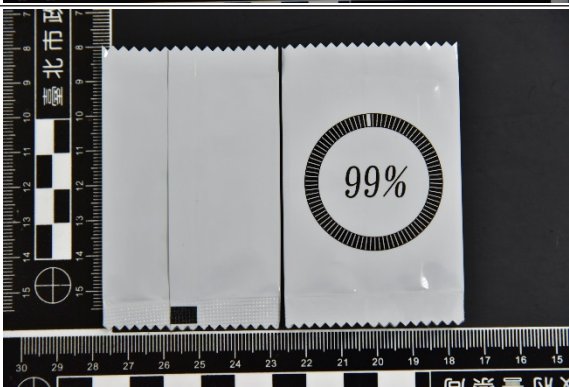

# 新型毒咖啡包裝

註：上開圖片由本市少年警察隊提供