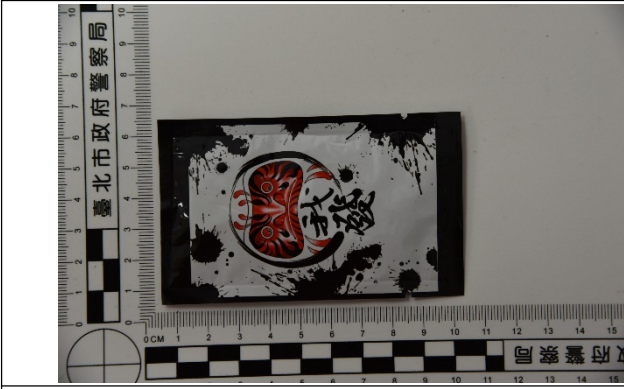

# 新型毒咖啡包裝

註：上開圖片由本市少年警察隊提供