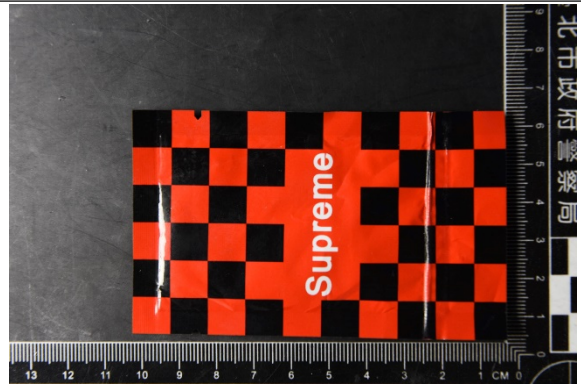

# 新型毒咖啡包裝

註：上開圖片由本市少年警察隊提供