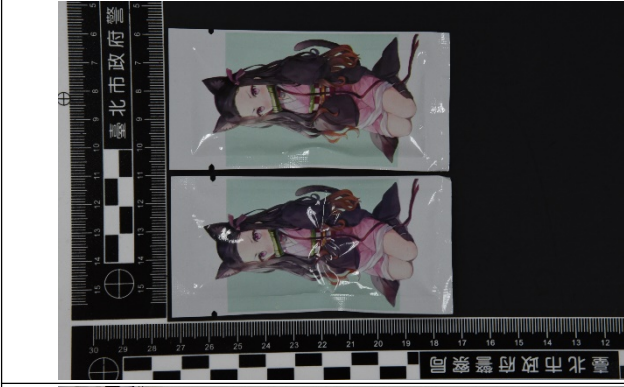

# 新型毒咖啡包裝

註：上開圖片由本市少年警察隊提供