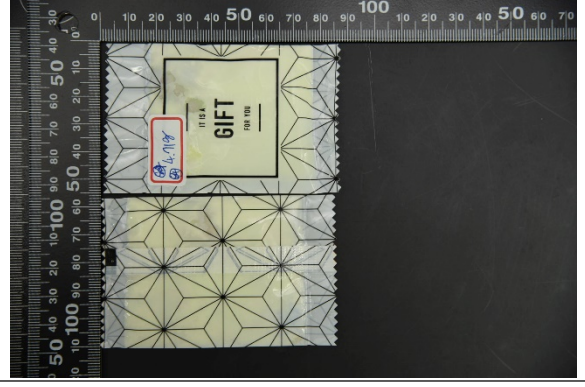

# 新型毒咖啡包裝

註：上開圖片由本市少年警察隊提供