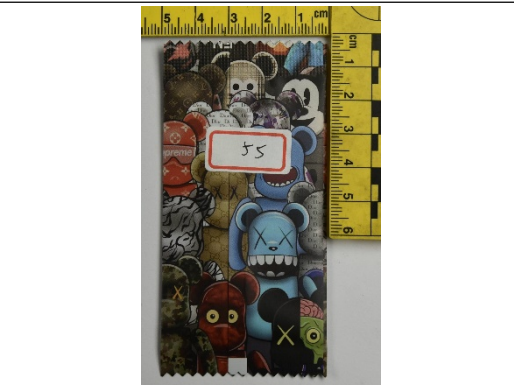

# 新型毒咖啡包裝

註：上開圖片由本市少年警察隊提供