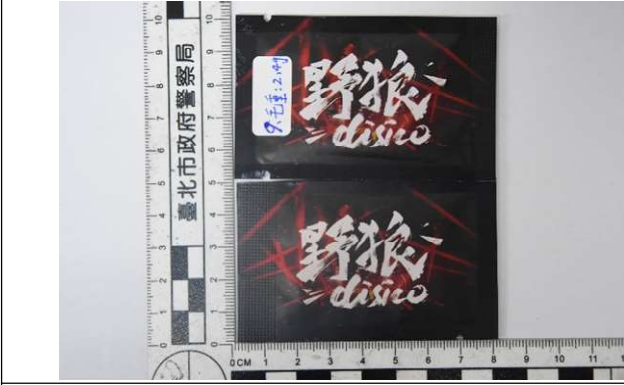

# 新型毒咖啡包裝

註：上開圖片由本市少年警察隊提供