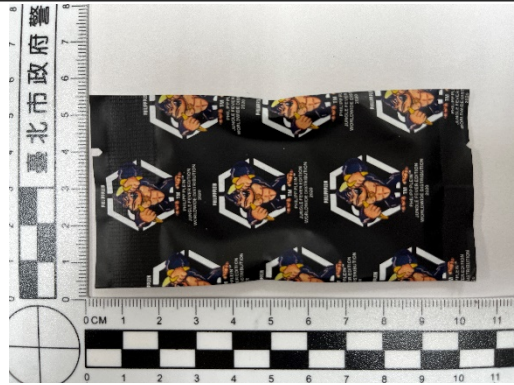

# 新型毒咖啡包裝

註：上開圖片由本市少年警察隊提供