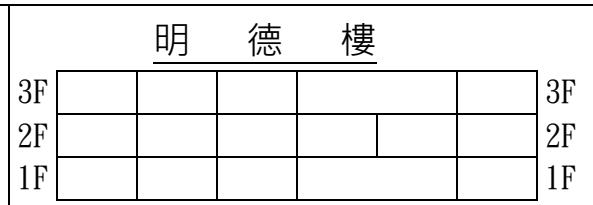

# 臺北市立第一女子高級中學 115 學年度 第 1 次正式教師甄選初選試場平面圖