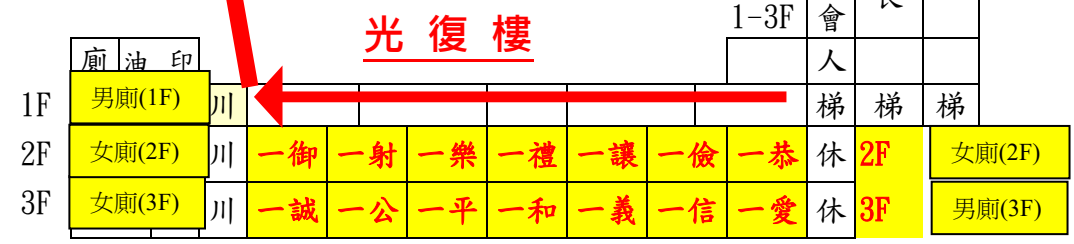

光復樓

初選試場分配：

光復樓 3 樓

1. 一愛教室(國文科第 01 試場)1150101001~1150101029
2. 一信教室(國文科第 02 試場)1150101030~1150101058
3. 一義教室(國文科第 03 試場)1150101059~1150101087
4. 一和教室(國文科第 04 試場)1150101088~1150101116
5. 一平教室(數學科第 01 試場)1150102001~1150102033
6. 一公教室(數學科第 02 試場)1150102034~1150102066
7. 一誠教室(物理科第 01 試場)1150103001~1150103023

光復樓 2 樓

1. 一恭教室(化學科第 01 試場)1150104001~1150104025
2. 一儉教室(地理科第 01 試場)1150105001~1150105029
3. 一讓教室(地理科第 02 試場)1150105030~1150105058
4. 一禮教室(地理科第 03 試場)1150105059~1150105086
5. 一樂教室(輔導科第 01 試場)1150106001~1150106020
6. 一射教室(輔導科第 02 試場)1150106021~1150106040
7. 一御教室(特教科第 01 試場)1150107001~1150107035

學珠樓 B1

1. 真善自習教室(美術科、全民國防科第 01 試場)
  1150108001~1150108077
  1150109001~1150109026

正門