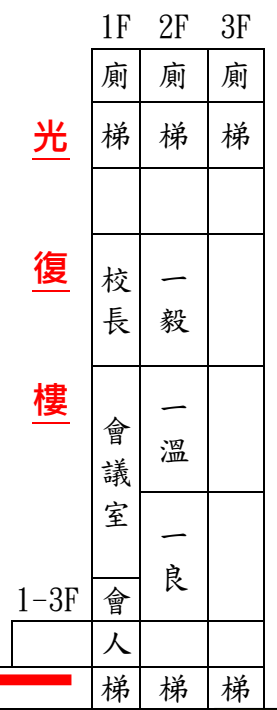

# 臺北市立第一女子高級中學 115 學年度 第 1 次正式教師甄選初選試場平面圖

## 學珠樓

### 初選試場分配：