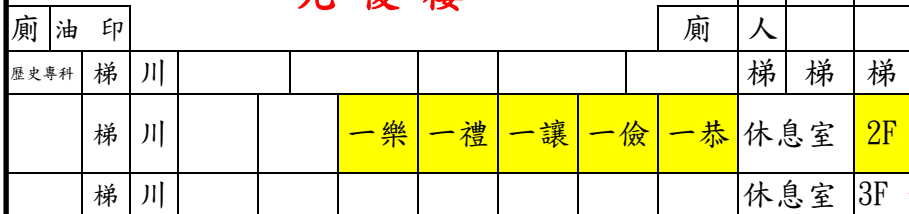

圖書館

圖書館

操

場

活動中心

光復樓

光復樓

複選試場分配：
第 2 次代理教甄：輔導科
第 3 次代理教甄：物理科
光復樓 2 樓
 1. 一恭教室(報到室)
 2. 一儉教室(抽題準備室)
 3. 一讓教室(輔導科教學演示室)
 4. 一禮教室(物理科教學演示室)
 5. 一樂教室(口試室)