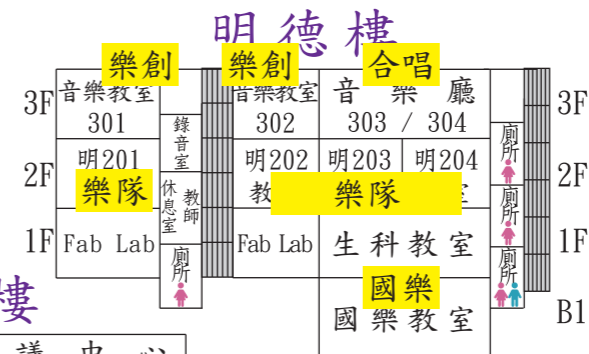

# 臺北市立第一女子高級中學

## 114學年度第二學期社課地圖

115年02月23日公告

垃圾場

### 明德樓

### 至善樓(南棟)