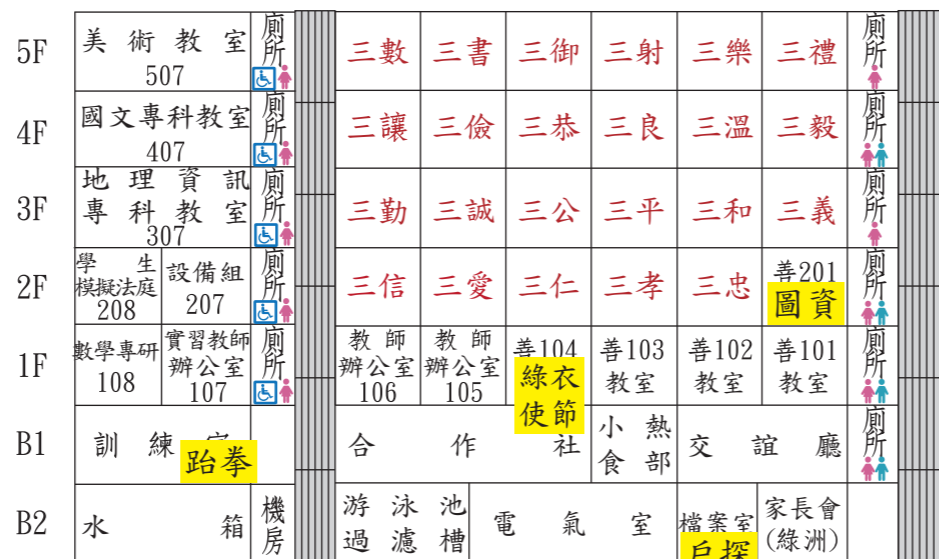

## 114學年度第二學期社課地圖

115年02月23日公告

垃圾場

### 明德樓

### 至善樓(南棟)