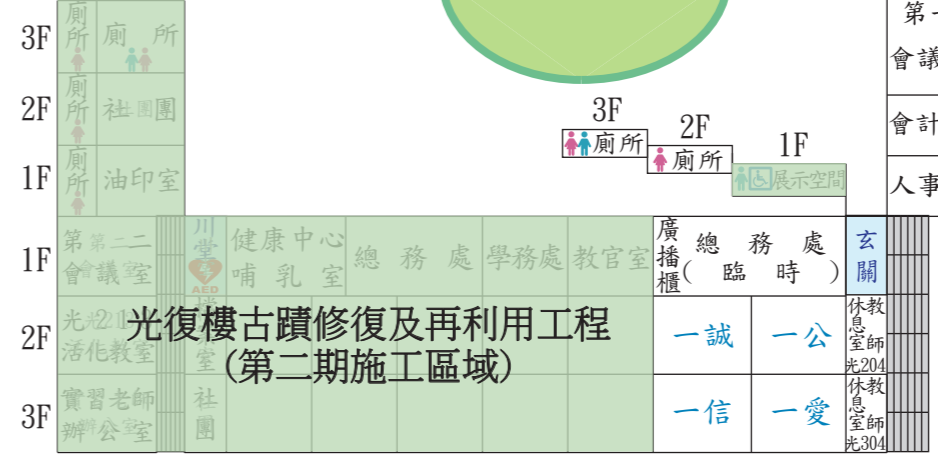

臺北市立第一女子高級中學

112學年度第一學期教室平面圖

112年6月12日 主管會報修訂通過

垃圾場

明德樓

至善樓

學珠樓

光復樓

光復樓

至善樓

至善樓

中正樓

中正樓

公園路

重慶南路一段

貴陽街一段