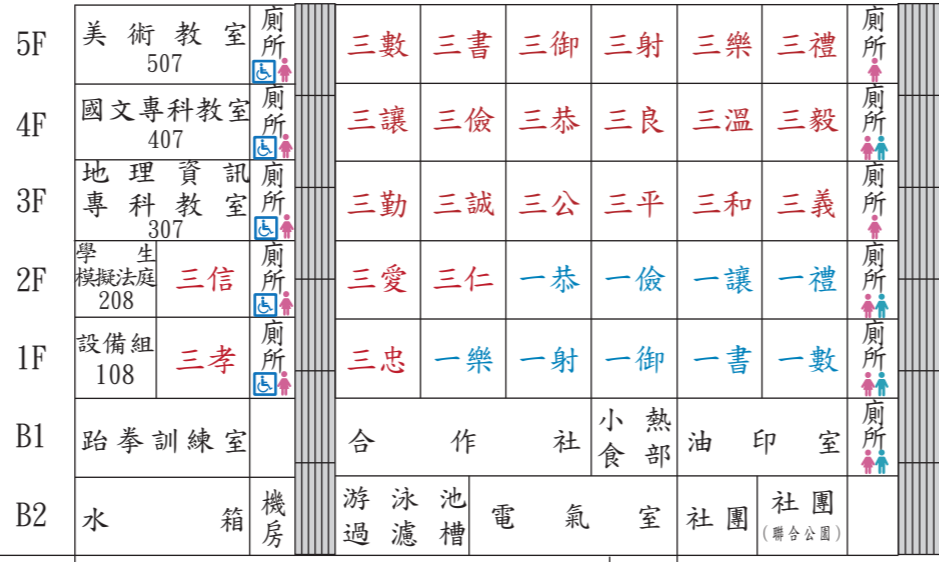

臺北市立第一女子高級中學

112學年度第一學期教室平面圖

112年6月12日 主管會報修訂通過

垃圾場

明德樓

至善樓

學珠樓

光復樓

光復樓

至善樓

至善樓

中正樓

中正樓

公園路

重慶南路一段

貴陽街一段