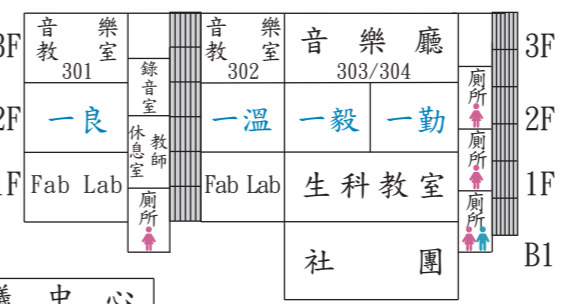

臺北市立第一女子高級中學

112學年度第一學期教室平面圖

112年6月12日 主管會報修訂通過

垃圾場

明德樓

至善樓

學珠樓

光復樓

光復樓

至善樓

至善樓

中正樓

中正樓

公園路

重慶南路一段

貴陽街一段