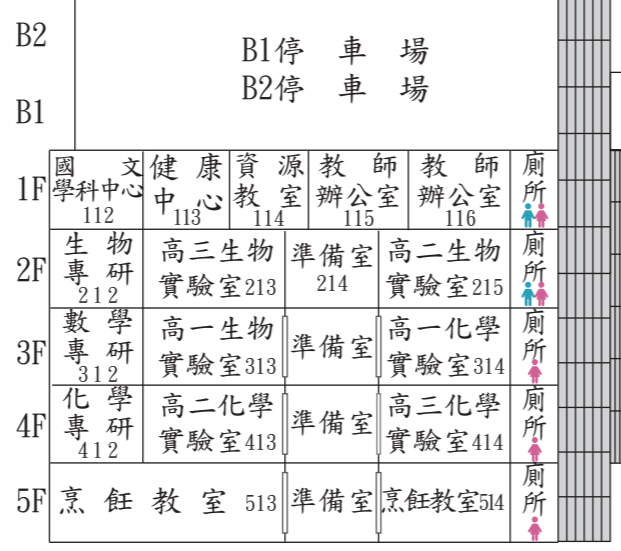

臺北市立第一女子高級中學

112學年度第一學期教室平面圖

112年6月12日 主管會報修訂通過

垃圾場

明德樓

至善樓

學珠樓

光復樓

光復樓

至善樓

至善樓

中正樓

中正樓

公園路

重慶南路一段

貴陽街一段